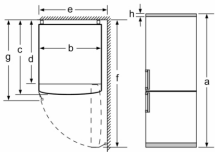

**Серия 4, Отдельно стоящий
холодильник с нижней
морозильной камерой, 203 x 70 см,
Белый
KGN49XW306**

Appliance name	a	b	c	d	e	f	g	h
KGN 46 (Outer handle)	1860	700	670	590	740	1310	710	12
KGN 46 (Inner handle)	1860	700	670	590	710	1310	670	12
KGN 49 (Outer handle)	2030	700	670	590	740	1310	710	12
KGN 49 (Inner handle)	2030	700	670	590	710	1310	670	12

measurements in mm