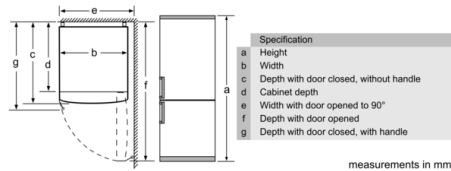

**Serie | 4, Базовый прибор VarioStyle
(ВариоСтайл) без цветной панели, 203 x
60 cm
KGN39IJ3A**

Appliance Name	a	b	c	d	e	f	g
KGN39/KGF39 (int. handle)	2030	600	660	590	600	1210	660
KGN39/KGF39 (ext. handle)	2030	600	660	590	640	1210	700

Appliance name	A	B	C	D
KGN33, 36, 39, 46, 49	0/65	20	590	125
KGF39, 49	0/65	20	590	125

Dimension A:
In models with vertical integrated handles,
in order to open easily, a minimum distance
of 65 mm is needed.

measurements in mm