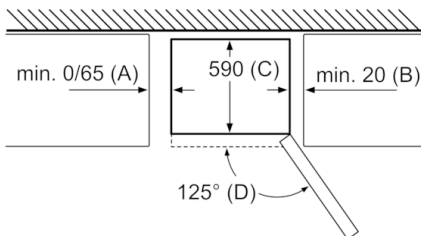

**Serie | 4, Базовый прибор VarioStyle
(ВариоСтайл) без цветной панели, 203 x
60 cm
KGN39IJ3A**

Appliance Name	a	b	c	d	e	f	g
KGN39/KGF39 (int. handle)	2030	600	660	590	600	1210	660
KGN39/KGF39 (ext. handle)	2030	600	660	590	640	1210	700

Appliance name	A	B	C	D
KGN33, 36, 39, 46, 49	0/65	20	590	125
KGF39, 49	0/65	20	590	125

Dimension A:
In models with vertical integrated handles,
in order to open easily, a minimum distance
of 65 mm is needed.

measurements in mm