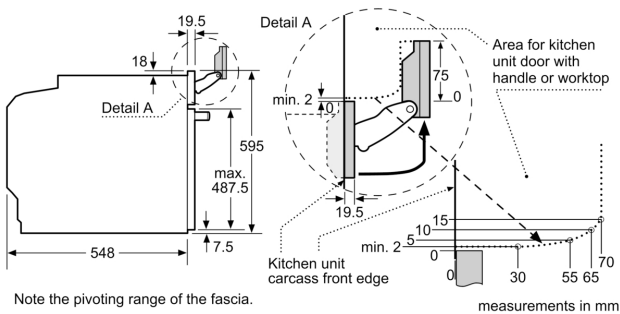

Тип микроволновой печи: Микроволновая печь с комбинированными режимами
 Тип управления: Электронное
 Размеры (ВхШхГ): 595x594x548 мм
 Размеры рабочей камеры: 357 x 480 x 392 мм
 Длина кабеля электропитания: 120.0 см
 Вес нетто: 49.4 кг
 Общий вес: 52.6 кг
 EAN-код: 4242002808314
 Максимальная мощность микроволновой печи: 800 Вт
 Мощность подключения: 3600 Вт
 Ток : 16 А
 Напряжение: 220-240 В
 Частота: 60; 50 Гц
 Тип штекера: Вилка Gardy с заземлением
 Аксессуары в комплекте: 1 x Эмалированный противень для выпечки, 1 x Комбинированная решетка, 1 x Универсальный противень

Принадлежности:

- Решетка

Окружающая среда / Безопасность:

Техническая информация:

- Длина сетевого кабеля: 120 см
- Норма напряжения 220 - 240 VВ
- Мощность подключения: 3.6 кВт

Размеры:

- Размеры прибора (ВхШхГ): 595 мм x 594 мм x 548 мм
- Размеры ниши для встраивания (ВхШхГ): 585 мм - 595 мм x 560 мм - 568 мм x 550 мм
- Пожалуйста, придерживайтесь размеров для встраивания, указанных на схеме монтажа

Серия 8, Встраиваемый духовой шкаф с функцией добавления пара и микроволнами, 60 x 60 см, Нержавеющая сталь HNG6764S6

If the appliance will be installed underneath a hob, the following worktop thicknesses (including substructure if necessary) must be taken into account.

Hob type	min. worktop thickness	
	fitted	flush
Induction hob	37 mm	38 mm
Full surface Induction hob	47 mm	48 mm
Gas hob	30 mm	38 mm
Electric hob	27 mm	30 mm