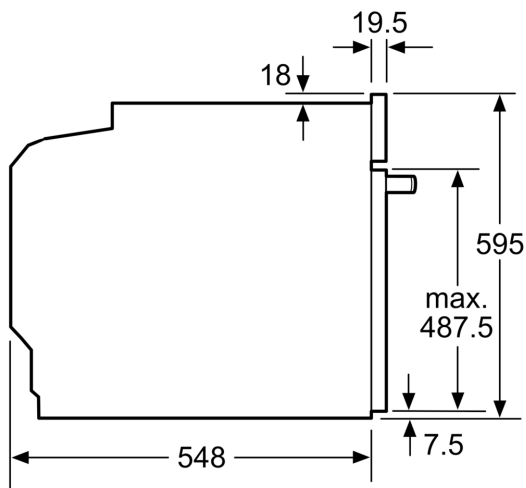

Серия 8, Встраиваемый духовой шкаф с микроволнами, 60 x 60 см, Черный НМГ6764В1

measurements in mm

If the appliance will be installed underneath a hob, the following worktop thicknesses (including substructure if necessary) must be taken into account.

Hob type	min. worktop thickness	
	fitted	flush
Induction hob	37 mm	38 mm
Full surface Induction hob	47 mm	48 mm
Gas hob	30 mm	38 mm
Electric hob	27 mm	30 mm