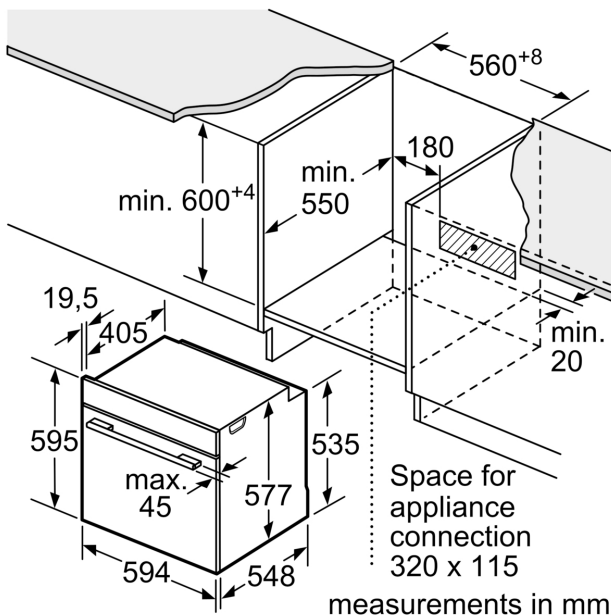

Принадлежности:

- Решетка

Окружающая среда / Безопасность:

- Защитное отключение

Техническая информация:

- Длина сетевого кабеля: 120 см
- Норма напряжения 220 - 240 VВ
- Мощность подключения: 3.6 кВт

Размеры:

- Размеры прибора (ВхШхГ): 595 мм x 594 мм x 548 мм
- Размеры ниши для встраивания (ВхШхГ): 585 мм - 595 мм x 560 мм - 568 мм x 550 мм
- Пожалуйста, придерживайтесь размеров для встраивания, указанных на схеме монтажа

Серия 8, Встраиваемый духовой шкаф с микроволнами, 60 x 60 см, Черный НМГ6764В1

measurements in mm

If the appliance will be installed underneath a hob, the following worktop thicknesses (including substructure if necessary) must be taken into account.

Hob type	min. worktop thickness	
	fitted	flush
Induction hob	37 mm	38 mm
Full surface Induction hob	47 mm	48 mm
Gas hob	30 mm	38 mm
Electric hob	27 mm	30 mm

measurements in mm

measurements in mm