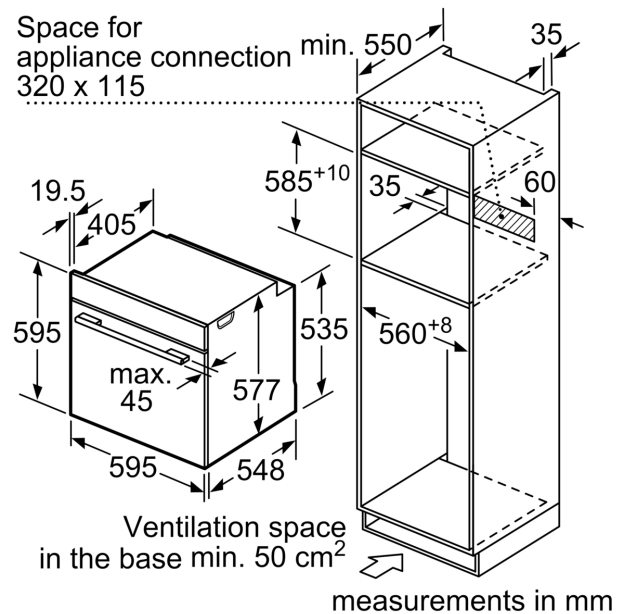

Принадлежности:

- Решетка

Окружающая среда / Безопасность:

- Защитное отключение

Техническая информация:

- Длина сетевого кабеля: 120 см
- Норма напряжения 220 - 240 VВ
- Мощность подключения: 3.6 кВт

Размеры:

- Размеры прибора (ВхШхГ): 595 мм x 594 мм x 548 мм
- Размеры ниши для встраивания (ВхШхГ): 585 мм - 595 мм x 560 мм - 568 мм x 550 мм
- Пожалуйста, придерживайтесь размеров для встраивания, указанных на схеме монтажа

Серия 8, Встраиваемый духовой шкаф с микроволнами, 60 x 60 см, Черный НМГ6764В1

measurements in mm

If the appliance will be installed underneath a hob, the following worktop thicknesses (including substructure if necessary) must be taken into account.

Hob type	min. worktop thickness	
	fitted	flush
Induction hob	37 mm	38 mm
Full surface Induction hob	47 mm	48 mm
Gas hob	30 mm	38 mm
Electric hob	27 mm	30 mm

measurements in mm

measurements in mm