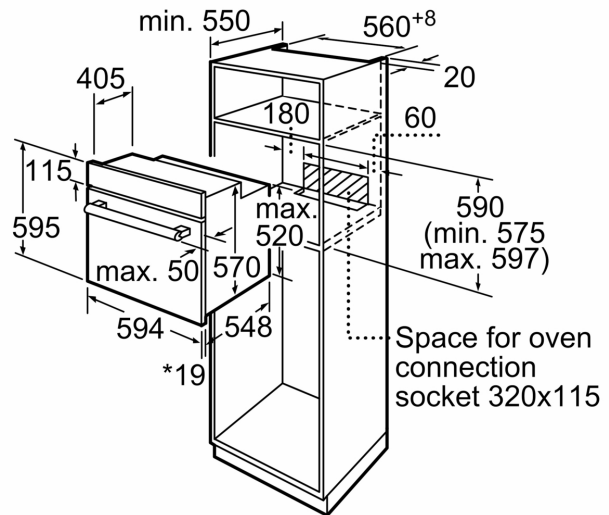

Принадлежности:

- Решетка

Окружающая среда / Безопасность:

Техническая информация:

- Длина сетевого кабеля: 100 см
- Норма напряжения 220 - 240 VB
- Мощность подключения: 3.3 кВт
- Класс энергоэффективности (в соответствии с нормами EU Nr. 65/2014): A(в диапазоне классов энергоэффективности от A+++ до D)
- Энергопотребление за цикл в обычном режиме: 0.98 кВт/ч
- Энергопотребление за цикл в режиме конвекции с вентилятором: 0.79 кВт/ч
- Количество камер: 1
- Источник нагрева: электричество
- Объем камеры: 66 л

Размеры:

- Размеры прибора (ВxШxГ): 595 мм x 594 мм x 548 мм
- Размеры ниши для встраивания (ВxШxГ): 575 мм - 597 мм x 560 мм - 568 мм x 550 мм
- Пожалуйста, придерживайтесь размеров для встраивания, указанных на схеме монтажа

Серия 6, Встраиваемый духовой шкаф с функцией добавления пара, 60 x 60 см, Черный HIJ517YB0R

* 20 mm for metal fascias

measurements in mm

* 20 mm for metal fascias

measurements in mm

* 20 mm for metal fascias

Dimensions in mm