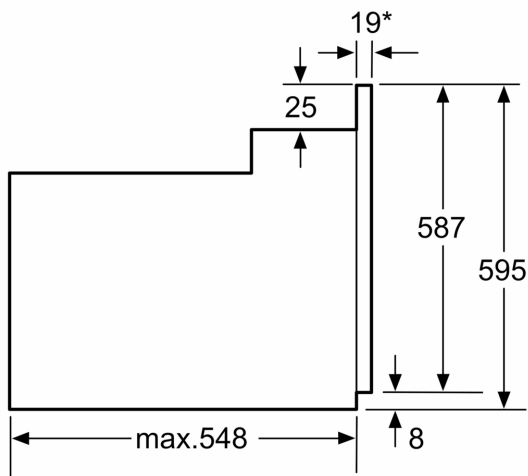

Принадлежности:

- Решетка

Окружающая среда / Безопасность:

Техническая информация:

- Длина сетевого кабеля: 100 см
- Норма напряжения 220 - 240 VB
- Мощность подключения: 3.3 кВт
- Класс энергоэффективности (в соответствии с нормами EU Nr. 65/2014): A(в диапазоне классов энергоэффективности от A+++ до D)
- Энергопотребление за цикл в обычном режиме: 0.98 кВт/ч
- Энергопотребление за цикл в режиме конвекции с вентилятором: 0.79 кВт/ч
- Количество камер: 1
- Источник нагрева: электричество
- Объем камеры: 66 л

Размеры:

- Размеры прибора (ВxШxГ): 595 мм x 594 мм x 548 мм
- Размеры ниши для встраивания (ВxШxГ): 575 мм - 597 мм x 560 мм - 568 мм x 550 мм
- Пожалуйста, придерживайтесь размеров для встраивания, указанных на схеме монтажа

Серия 6, Встраиваемый духовой шкаф с функцией добавления пара, 60 x 60 см, Черный HIJ517YB0R

* 20 mm for metal fascias

measurements in mm

* 20 mm for metal fascias

measurements in mm

* 20 mm for metal fascias

Dimensions in mm