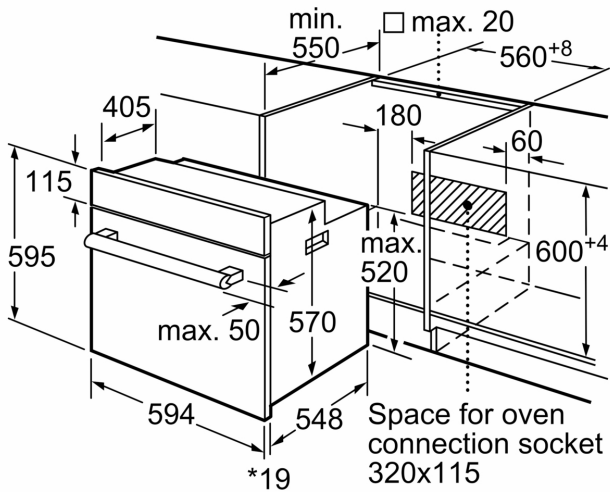

Серия 6, Встраиваемый духовой шкаф с функцией добавления пара, 60 x 60 см, Черный HIJ517YB0R

* 20 mm for metal fascias

measurements in mm