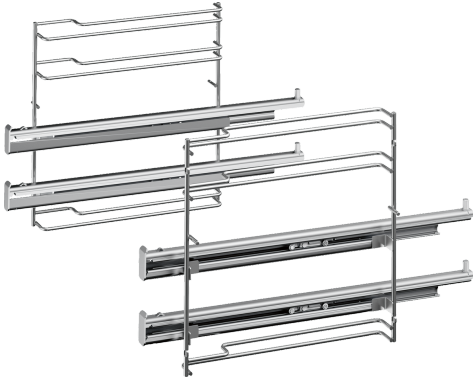

**Полностью выдвижные  
направляющие, 2 уровня  
HEZ638200**

Размеры прибора в упаковке (ВхШхГ): ..... 85 x 300 x 415 мм  
Размеры палеты: ..... 95.0 x 80.0 x 120.0  
Стандартное количество единиц в палете: .....48  
Вес нетто: .....2.1 кг  
Общий вес: ..... 2.4 кг  
EAN-код: .....4242002810133