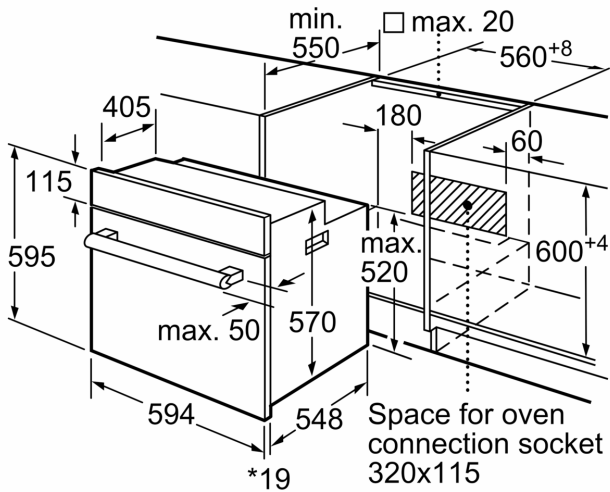

Окружающая среда / Безопасность:

- Температура наружного стекла до 30 °C- 4- слойное остекление
- Защитное отключение

Техническая информация:

- Длина сетевого кабеля: 100 см
- Норма напряжения 220 - 240 VВ
- Мощность подключения: 3.25 кВт
- Класс энергоэффективности (в соответствии с нормами EU Nr. 65/2014): A(в диапазоне классов энергоэффективности от A+++ до D)
- Энергопотребление за цикл в обычном режиме:0.93 кВт/ч
- Энергопотребление за цикл в режиме конвекции с вентилятором:0.77 кВт/ч
- Количество камер: 1 Источник нагрева: электричество Объем камеры:63 л

Размеры:

- Размеры прибора (ВхШхГ): 595 мм x 594 мм x 548 мм
- Размеры ниши для встраивания (ВхШхГ): 575 мм - 597 мм x 560

**Серия 6, Встраиваемый духовой шкаф, 60 x 60 см, Нержавеющая сталь
HBJ577ES0R**