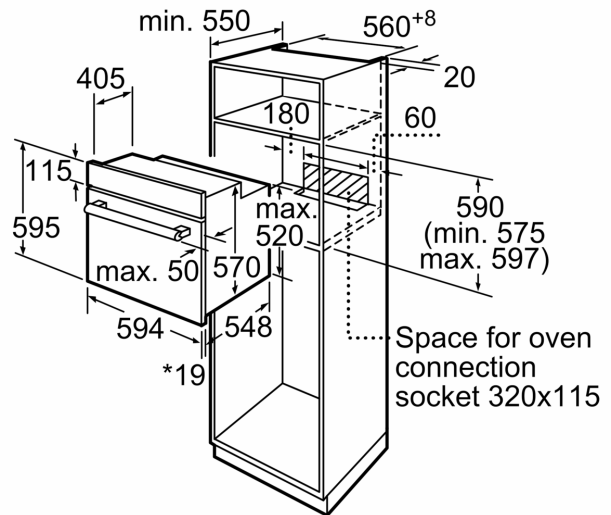

Окружающая среда / Безопасность:

- Температура наружного стекла до 30 °C- 4- слойное остекление
- Защитное отключение

Техническая информация:

- Длина сетевого кабеля: 100 см
- Норма напряжения 220 - 240 VВ
- Мощность подключения: 3.25 кВт
- Класс энергоэффективности (в соответствии с нормами EU Nr. 65/2014): A(в диапазоне классов энергоэффективности от A+++ до D)
- Энергопотребление за цикл в обычном режиме:0.93 кВт/ч
- Энергопотребление за цикл в режиме конвекции с вентилятором:0.77 кВт/ч
- Количество камер: 1 Источник нагрева: электричество Объем камеры:63 л

Размеры:

- Размеры прибора (ВхШхГ): 595 мм x 594 мм x 548 мм
- Размеры ниши для встраивания (ВхШхГ): 575 мм - 597 мм x 560

**Серия 6, Встраиваемый духовой шкаф, 60 x 60 см, Нержавеющая сталь
HBJ577ES0R**

* 20 mm for metal fascias

measurements in mm

* 20 mm for metal fascias

measurements in mm

* 20 mm for metal fascias

Dimensions in mm