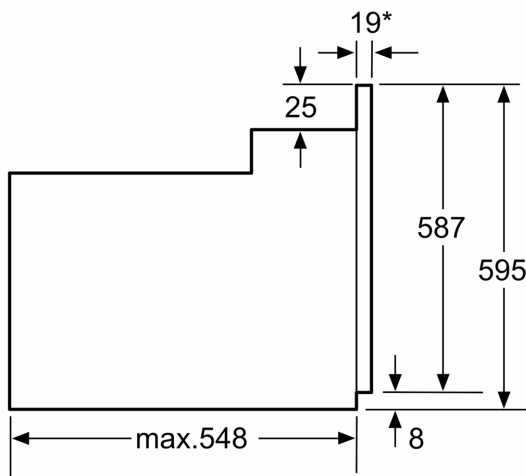

Окружающая среда / Безопасность:

- Температура наружного стекла до 30 °C- 4- слойное остекление
- Защитное отключение

Техническая информация:

- Длина сетевого кабеля: 100 см
- Норма напряжения 220 - 240 VВ
- Мощность подключения: 3.25 кВт
- Класс энергоэффективности (в соответствии с нормами EU Nr. 65/2014): A(в диапазоне классов энергоэффективности от A+++ до D)
- Энергопотребление за цикл в обычном режиме:0.93 кВт/ч
- Энергопотребление за цикл в режиме конвекции с вентилятором:0.77 кВт/ч
- Количество камер: 1 Источник нагрева: электричество Объем камеры:63 л

Размеры:

- Размеры прибора (ВхШхГ): 595 мм x 594 мм x 548 мм
- Размеры ниши для встраивания (ВхШхГ): 575 мм - 597 мм x 560

**Серия 6, Встраиваемый духовой шкаф, 60 x 60 см, Нержавеющая сталь
HBJ577ES0R**

* 20 mm for metal fascias

measurements in mm

* 20 mm for metal fascias

measurements in mm

* 20 mm for metal fascias

Dimensions in mm