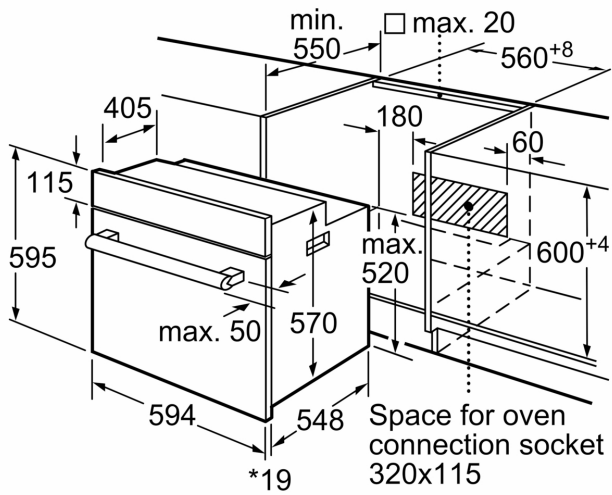

- Решетка

Окружающая среда / Безопасность:

- Защитное отключение

Техническая информация:

- Длина сетевого кабеля: 100 см
- Норма напряжения 220 - 240 VВ
- Мощность подключения: 3.3 кВт
- Класс энергоэффективности (в соответствии с нормами EU Nr. 65/2014): А(в диапазоне классов энергоэффективности от А+++ до D)
- Энергопотребление за цикл в обычном режиме:0.98 кВт/ч
- Энергопотребление за цикл в режиме конвекции с вентилятором:0.79 кВт/ч
- Количество камер: 1 Источник нагрева: электричество Объем камеры:66 л

Размеры:

- Размеры прибора (ВхШхГ): 595 мм x 594 мм x 548 мм
- Размеры ниши для встраивания (ВхШхГ): 575 мм - 597 мм x 560 мм - 568 мм x 550 мм

**Серия 6, Встраиваемый духовой шкаф, 60 x 60 см, Белый
HBJ558YW0Q**