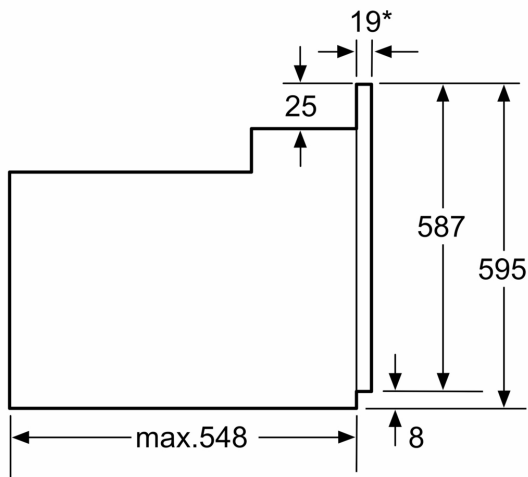

- Решетка

Окружающая среда / Безопасность:

- Защитное отключение

Техническая информация:

- Длина сетевого кабеля: 100 см
- Норма напряжения 220 - 240 VВ
- Мощность подключения: 3.3 кВт
- Класс энергоэффективности (в соответствии с нормами EU Nr. 65/2014): А(в диапазоне классов энергоэффективности от А+++ до D)
- Энергопотребление за цикл в обычном режиме:0.98 кВт/ч
- Энергопотребление за цикл в режиме конвекции с вентилятором:0.79 кВт/ч
- Количество камер: 1 Источник нагрева: электричество Объем камеры:66 л

Размеры:

- Размеры прибора (ВхШхГ): 595 мм x 594 мм x 548 мм
- Размеры ниши для встраивания (ВхШхГ): 575 мм - 597 мм x 560 мм - 568 мм x 550 мм

**Серия 6, Встраиваемый духовой шкаф, 60 x 60 см, Белый
HBJ558YW0Q**

* 20 mm for metal fascias

measurements in mm

* 20 mm for metal fascias

measurements in mm

* 20 mm for metal fascias

Dimensions in mm