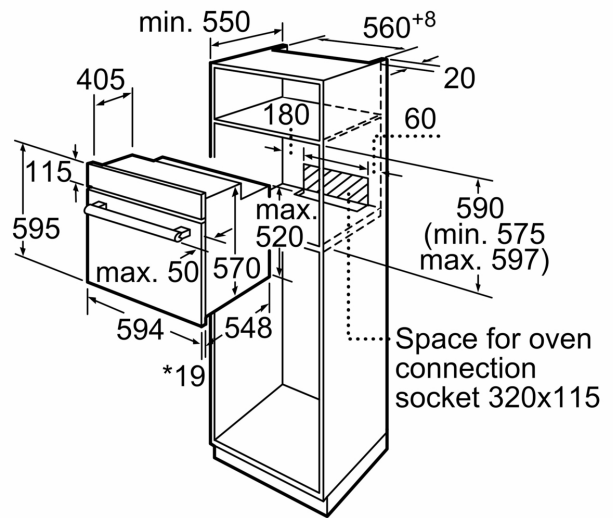

- Решетка

Окружающая среда / Безопасность:

- Защитное отключение

Техническая информация:

- Длина сетевого кабеля: 100 см
- Норма напряжения 220 - 240 VВ
- Мощность подключения: 3.3 кВт
- Класс энергоэффективности (в соответствии с нормами EU Nr. 65/2014): А(в диапазоне классов энергоэффективности от А+++ до D)
- Энергопотребление за цикл в обычном режиме:0.98 кВт/ч
- Энергопотребление за цикл в режиме конвекции с вентилятором:0.79 кВт/ч
- Количество камер: 1 Источник нагрева: электричество Объем камеры:66 л

Размеры:

- Размеры прибора (ВхШхГ): 595 мм x 594 мм x 548 мм
- Размеры ниши для встраивания (ВхШхГ): 575 мм - 597 мм x 560 мм - 568 мм x 550 мм

**Серия 6, Встраиваемый духовой шкаф, 60 x 60 см, Белый
HBJ558YW0Q**

* 20 mm for metal fascias

measurements in mm

* 20 mm for metal fascias

measurements in mm

* 20 mm for metal fascias

Dimensions in mm