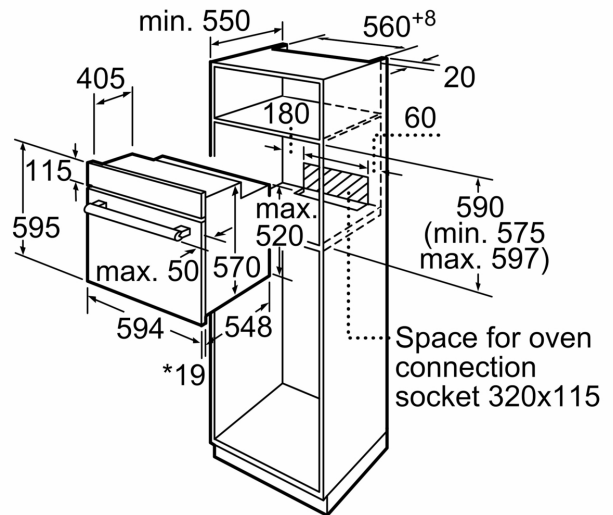

Встраиваемый / отдельно стоящий прибор:Встраиваемый
Встроенная система очистки:Гидролитическая очистка
Необходимые размеры ниши для встраивания (ВхШхГ): 575-597 x 560-568 x 550 мм
Размеры (ВхШхГ):595x594x548 мм
Размеры прибора в упаковке (ВхШхГ): 680 x 655 x 680 мм
Материал панели управления: нержавеющая сталь
Материал дверцы: Стекло
Вес нетто:34.1 кг
Полезный объем камеры:66 л
Вид нагрева: Горячий воздух деликатный, Горячий воздух, Стандартный нагрев, Пицца, Нижний нагрев, Гриль + горячий воздух, Вариогриль большой площади
Температурный контроль: Механическая регулировка температуры
Длина кабеля электропитания: 100.0 см
EAN-код:4242005171217
Количество камер в духовом шкафу (2010/30/EC): 1
Класс энергоэффективности (2010/30/EC): A
Энергопотребление за цикл в обычном режиме (2010/30/EC): 0.98 kWh/cycle
Энергопотребление за цикл в режиме конвекции (2010/30/EC) 0.79 kWh/cycle
Индекс энергоэффективности (2010/30/EC): 95.2 %
Мощность подключения:3300 Вт
Ток :16 А
Напряжение: 220-240 В
Частота: 50 Гц
Тип штекера: Вилка Gardy с заземлением
Аксессуары в комплекте: 1 x Эмалированный противень для выпечки, 1 x Комбинированная решетка, 1 x Универсальный противень

Размеры:

- Размеры прибора (ВхШхГ): 595 мм x 594 мм x 548 мм
- Размеры ниши для встраивания (ВхШхГ): 575 мм - 597 мм x 560 мм - 568 мм x 550 мм
- Пожалуйста, придерживайтесь размеров для встраивания, указанных на схеме монтажа

**Серия 4, Встраиваемый духовой шкаф, 60 x 60 см, Нержавеющая сталь
HBJ517YS0R**

* 20 mm for metal fascias

measurements in mm

* 20 mm for metal fascias

measurements in mm

* 20 mm for metal fascias

Dimensions in mm