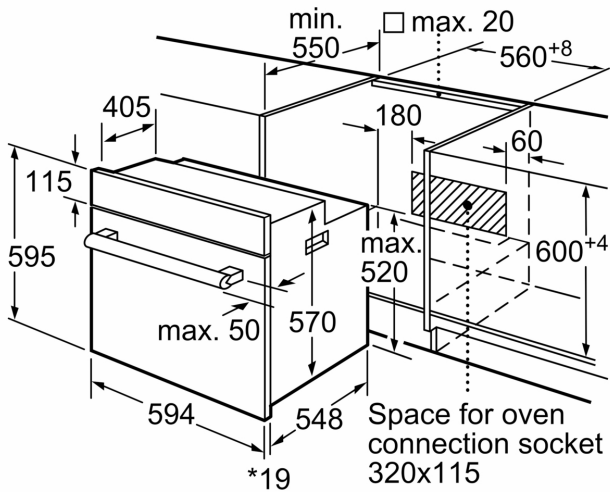

Принадлежности:

Окружающая среда / Безопасность:

- Защитное отключение

Техническая информация:

- Длина сетевого кабеля: 100 см
- Норма напряжения 220 - 240 VВ
- Мощность подключения: 3.3 кВт
- Класс энергоэффективности (в соответствии с нормами EU Nr. 65/2014): A(в диапазоне классов энергоэффективности от A+++ до D)
- Энергопотребление за цикл в обычном режиме: 0.98 кВт/ч
- Энергопотребление за цикл в режиме конвекции с вентилятором: 0.79 кВт/ч
- Количество камер: 1 Источник нагрева: электричество Объем камеры: 66 л

Размеры:

- Размеры прибора (ВхШхГ): 595 мм x 594 мм x 548 мм
- Размеры ниши для встраивания (ВхШхГ): 575 мм - 597 мм x 560 мм - 568 мм x 550 мм
- Пожалуйста, придерживайтесь размеров для встраивания, указанных на схеме монтажа

**Серия 4, Встраиваемый духовой шкаф, 60 x 60 см, Нержавеющая сталь
HBJ517YS0R**

* 20 mm for metal fascias

measurements in mm

* 20 mm for metal fascias

measurements in mm

* 20 mm for metal fascias

Dimensions in mm