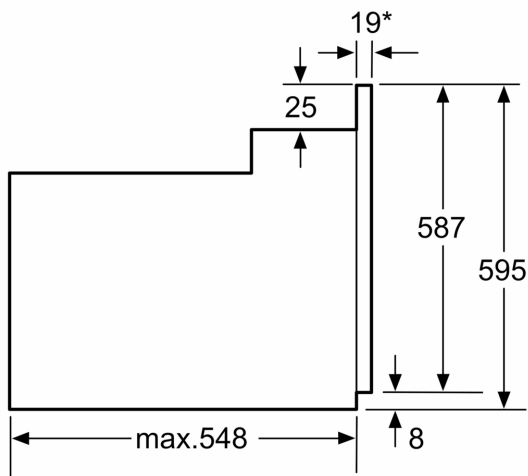

Размеры:

- Размеры прибора (ВхШхГ): 595 мм x 594 мм x 548 мм
- Размеры ниши для встраивания (ВхШхГ): 575 мм - 597 мм x 560 мм - 568 мм x 550 мм
- Пожалуйста, придерживайтесь размеров для встраивания, указанных на схеме монтажа

**Серия 4, Встраиваемый духовой шкаф, 60 x 60 см, Нержавеющая сталь
HBJ517YS0R**

* 20 mm for metal fascias

measurements in mm

* 20 mm for metal fascias

measurements in mm

* 20 mm for metal fascias

Dimensions in mm