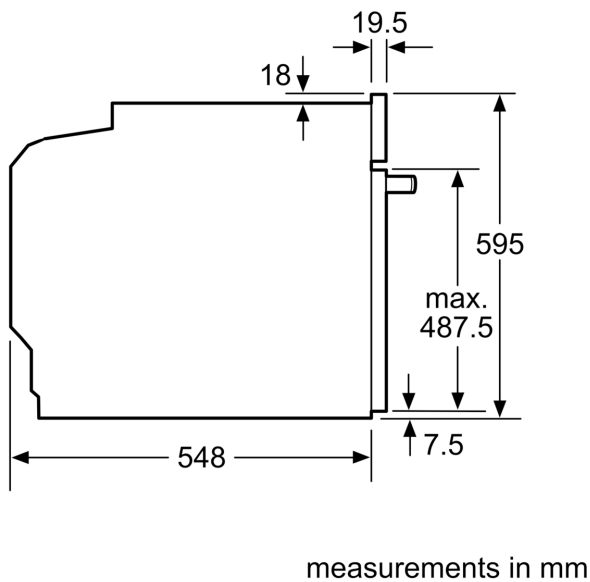

Встраиваемый / отдельно стоящий прибор:Встраиваемый
 Встроенная система очистки: ..Пиролитическое + гидrolитическое
 Необходимые размеры ниши для встраивания (ВхШхГ): 585-595 x 560-568 x 550 мм
 Размеры (ВхШхГ):595x594x548 мм
 Размеры прибора в упаковке (ВхШхГ): 670 x 670 x 680 мм
 Материал панели управления: нержавеющая сталь
 Материал дверцы: Стекло
 Вес нетто:37.3 кг
 Полезный объем камеры:71 л
 Температурный контроль: ..Электронная регулировка температуры
 Количество внутренних лампочек: 1
 Длина кабеля электропитания: 120.0 см
 EAN-код:4242002807928
 Количество камер в духовом шкафу (2010/30/ЕС): 1
 Класс энергоэффективности (2010/30/ЕС): A+
 Энергопотребление за цикл в обычном режиме (2010/30/ЕС): 0.87 kWh/cycle
 Энергопотребление за цикл в режиме конвекции (2010/30/ЕС) 0.69 kWh/cycle
 Индекс энергоэффективности (2010/30/ЕС): 81.2 %
 Мощность подключения:3600 Вт
 Ток :16 А
 Напряжение: 220-240 В
 Частота:60; 50 Гц
 Тип штекера:Вилка Gardy с заземлением
 Аксессуары в комплекте: 1 x Комбинированная решетка, 1 x Универсальный противень

Навесные направляющие

Принадлежности:

- Решетка

Окружающая среда / Безопасность:

- Защитное отключение

Техническая информация:

- Длина сетевого кабеля: 120 см
- Мощность подключения: 3.6 кВт
- Размеры прибора (ВхШхГ): 595 мм x 594 мм x 548 мм
- Размеры ниши для встраивания (ВхШхГ): 585 мм - 595 мм x 560 мм - 568 мм x 550 мм
- Пожалуйста, придерживайтесь размеров для встраивания, указанных на схеме монтажа

**Серия 8, Встраиваемый духовой шкаф, 60 x 60 см, Нержавеющая сталь
HBG6730S1**

If the appliance will be installed underneath a hob, the following worktop thicknesses (including substructure if necessary) must be taken into account.

Hob type	min. worktop thickness	
	fitted	flush
Induction hob	37 mm	38 mm
Full surface Induction hob	47 mm	48 mm
Gas hob	30 mm	38 mm
Electric hob	27 mm	30 mm