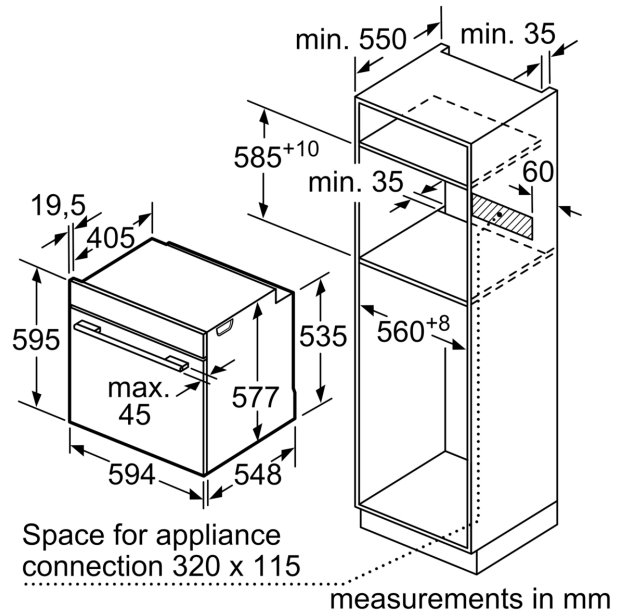

Встраиваемый / отдельно стоящий прибор:Встраиваемый
 Встроенная система очистки: ..Пиролитическое + гидrolитическое
 Необходимые размеры ниши для встраивания (ВхШхГ): 585-595 x 560-568 x 550 мм
 Размеры (ВхШхГ):595x594x548 мм
 Размеры прибора в упаковке (ВхШхГ): 670 x 670 x 680 мм
 Материал панели управления: нержавеющая сталь
 Материал дверцы: Стекло
 Вес нетто:37.3 кг
 Полезный объем камеры:71 л
 Температурный контроль: ..Электронная регулировка температуры
 Количество внутренних лампочек: 1
 Длина кабеля электропитания: 120.0 см
 EAN-код:4242002807928
 Количество камер в духовом шкафу (2010/30/ЕС): 1
 Класс энергоэффективности (2010/30/ЕС): A+
 Энергопотребление за цикл в обычном режиме (2010/30/ЕС): 0.87 kWh/cycle
 Энергопотребление за цикл в режиме конвекции (2010/30/ЕС) 0.69 kWh/cycle
 Индекс энергоэффективности (2010/30/ЕС): 81.2 %
 Мощность подключения:3600 Вт
 Ток :16 А
 Напряжение: 220-240 В
 Частота:60; 50 Гц
 Тип штекера:Вилка Gardy с заземлением
 Аксессуары в комплекте: 1 x Комбинированная решетка, 1 x Универсальный противень

Навесные направляющие

Принадлежности:

- Решетка

Окружающая среда / Безопасность:

- Защитное отключение

Техническая информация:

- Длина сетевого кабеля: 120 см
- Мощность подключения: 3.6 кВт
- Размеры прибора (ВхШхГ): 595 мм x 594 мм x 548 мм
- Размеры ниши для встраивания (ВхШхГ): 585 мм - 595 мм x 560 мм - 568 мм x 550 мм
- Пожалуйста, придерживайтесь размеров для встраивания, указанных на схеме монтажа

**Серия 8, Встраиваемый духовой шкаф, 60 x 60 см, Нержавеющая сталь
HBG6730S1**

If the appliance will be installed underneath a hob, the following worktop thicknesses (including substructure if necessary) must be taken into account.

Hob type	min. worktop thickness	
	fitted	flush
Induction hob	37 mm	38 mm
Full surface Induction hob	47 mm	48 mm
Gas hob	30 mm	38 mm
Electric hob	27 mm	30 mm