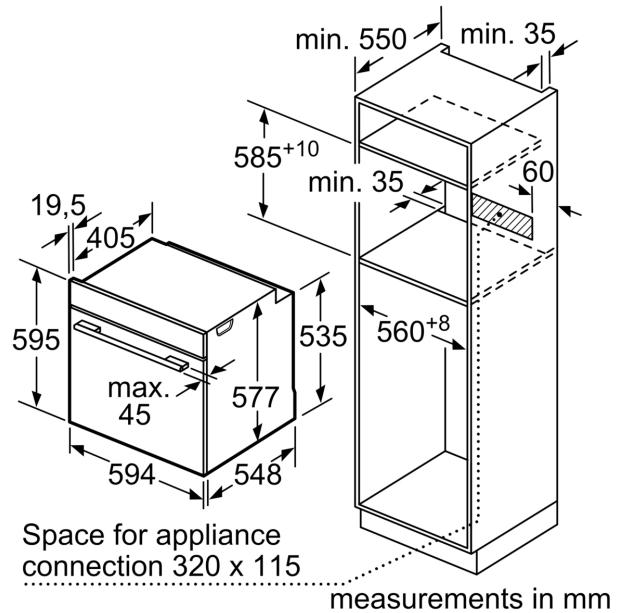

Встраиваемый / отдельно стоящий прибор:Встраиваемый
Встроенная система очистки:Режим самоочистки Eco Clean, Гидролитическая очистка

Необходимые размеры ниши для встраивания (ВхШхГ): 585-595 x 560-568 x 550 мм

Размеры (ВхШхГ):595x594x548 мм

Размеры прибора в упаковке (ВхШхГ): 670 x 670 x 680 мм

Материал панели управления: нержавеющая сталь

Материал дверцы: Стекло

Вес нетто: 35.3 кг

Полезный объем камеры: 71 л

Вид нагрева: 4D-горячий воздух, Размораживание, Гриль большой площади, Горячий воздух-Эко, Гриль малой площади,

Навесные направляющие

Окружающая среда / Безопасность:

- Защитное отключение

Техническая информация:

- Длина сетевого кабеля: 120 см
- Мощность подключения: 3.6 кВт
- Размеры прибора (ВхШхГ): 595 мм x 594 мм x 548 мм
- Размеры ниши для встраивания (ВхШхГ): 585 мм - 595 мм x 560 мм - 568 мм x 550 мм
- Пожалуйста, придерживайтесь размеров для встраивания, указанных на схеме монтажа

**Серия 8, Встраиваемый духовой шкаф, 60 x 60 см, Нержавеющая сталь
HBG636BS1**

If the appliance will be installed underneath a hob, the following worktop thicknesses (including substructure if necessary) must be taken into account.