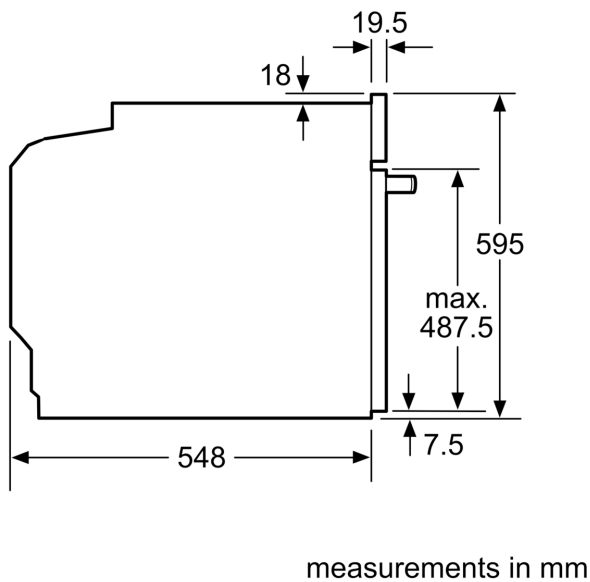

**Серия 8, Встраиваемый духовой шкаф, 60 x 60 см, Нержавеющая сталь
HBG636BS1**