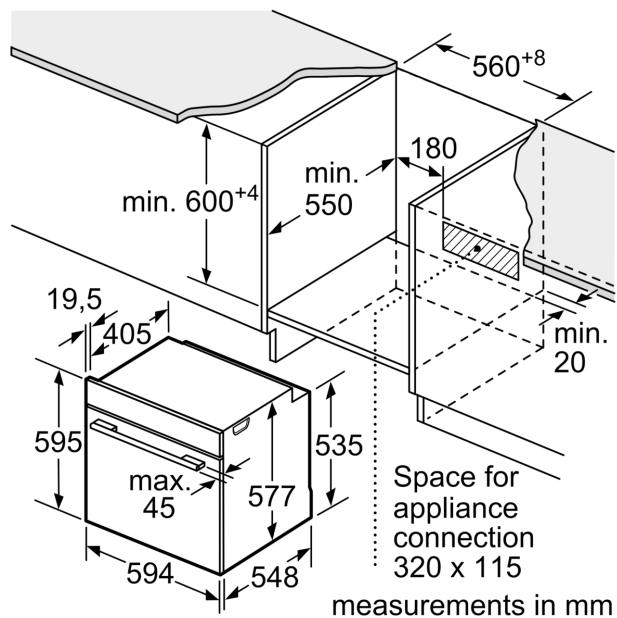

#### **Техническая информация:**

- Длина сетевого кабеля: 120 см
- Мощность подключения: 3.6 кВт
- Размеры прибора (ВхШхГ): 595 мм x 594 мм x 548 мм
- Размеры ниши для встраивания (ВхШхГ): 585 мм - 595 мм x 560 мм - 568 мм x 550 мм
- Пожалуйста, придерживайтесь размеров для встраивания, указанных на схеме монтажа

**Серия 8, Встраиваемый духовой шкаф, 60 x 60 см, Белый HBG635BW1**

measurements in mm

Space for appliance connection 320 x 115

measurements in mm

If the appliance will be installed underneath a hob, the following worktop thicknesses (including substructure if necessary) must be taken into account.

Hob type	min. worktop thickness	
	fitted	flush
Induction hob	37 mm	38 mm
Full surface Induction hob	47 mm	48 mm
Gas hob	30 mm	38 mm
Electric hob	27 mm	30 mm

Space for appliance connection 320 x 115

measurements in mm