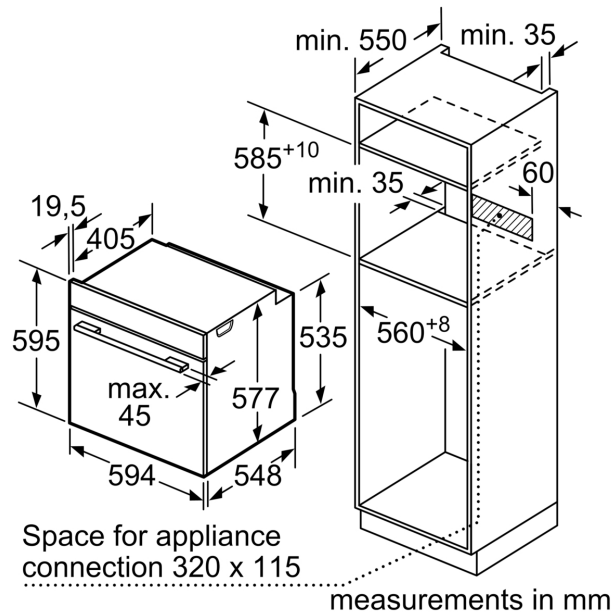

#### **Техническая информация:**

- Длина сетевого кабеля: 120 см
- Мощность подключения: 3.6 кВт
- Размеры прибора (ВхШхГ): 595 мм x 594 мм x 548 мм
- Размеры ниши для встраивания (ВхШхГ): 585 мм - 595 мм x 560 мм - 568 мм x 550 мм
- Пожалуйста, придерживайтесь размеров для встраивания, указанных на схеме монтажа

**Серия 8, Встраиваемый духовой шкаф, 60 x 60 см, Белый HBG635BW1**

measurements in mm

Space for appliance connection 320 x 115

measurements in mm

If the appliance will be installed underneath a hob, the following worktop thicknesses (including substructure if necessary) must be taken into account.

Hob type	min. worktop thickness	
	fitted	flush
Induction hob	37 mm	38 mm
Full surface Induction hob	47 mm	48 mm
Gas hob	30 mm	38 mm
Electric hob	27 mm	30 mm

Space for appliance connection 320 x 115

measurements in mm