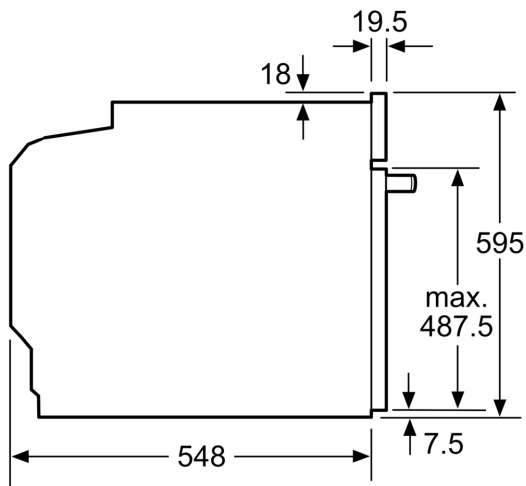

Серия 8, Встраиваемый духовой шкаф, 60 x 60 см, Белый HBG635BW1