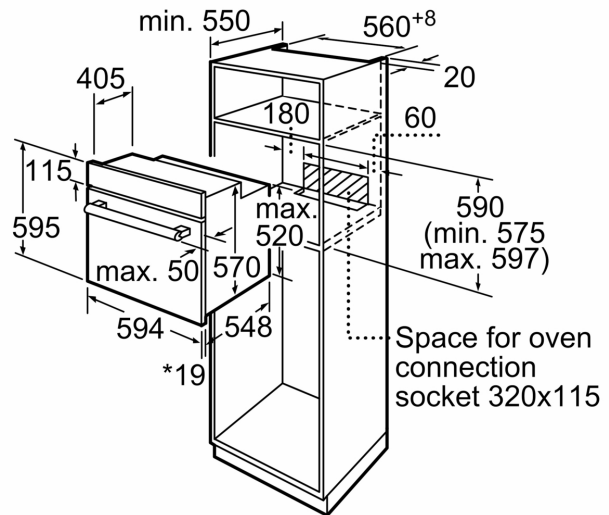

Принадлежности:

- Решетка

Окружающая среда / Безопасность:

- Защитное отключение

Техническая информация:

- Длина сетевого кабеля: 100 см
- Норма напряжения 220 - 240 VВ
- Мощность подключения: 3.3 кВт
- Класс энергоэффективности (в соответствии с нормами EU Nr. 65/2014): A(в диапазоне классов энергоэффективности от A+++ до D)
- Энергопотребление за цикл в обычном режиме: 0.98 кВт/ч
- Энергопотребление за цикл в режиме конвекции с вентилятором: 0.79 кВт/ч
- Количество камер: 1
- Источник нагрева: электричество
- Объем камеры: 66 л

Размеры:

- Размеры прибора (ВхШхГ): 595 мм x 594 мм x 548 мм
- Размеры ниши для встраивания (ВхШхГ): 575 мм - 597 мм x 560 мм - 568 мм x 550 мм
- Пожалуйста, придерживайтесь размеров для встраивания, указанных на схеме монтажа

**Серия 2, Встраиваемый духовой шкаф, 60 x 60 см, Нержавеющая сталь
HBF113BR0Q**

* 20 mm for metal fascias

measurements in mm

* 20 mm for metal fascias

measurements in mm

* 20 mm for metal fascias

Dimensions in mm