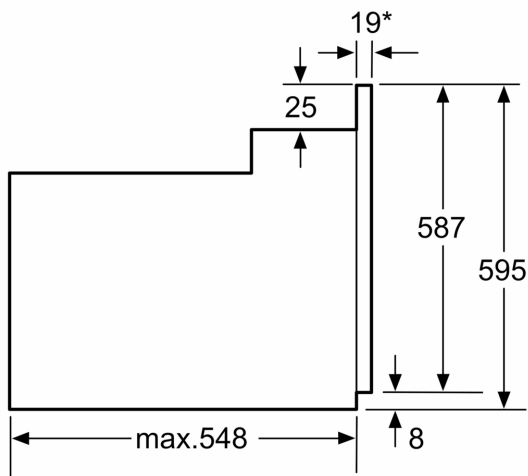

Принадлежности:

- Решетка

Окружающая среда / Безопасность:

- Защитное отключение

Техническая информация:

- Длина сетевого кабеля: 100 см
- Норма напряжения 220 - 240 VВ
- Мощность подключения: 3.3 кВт
- Класс энергоэффективности (в соответствии с нормами EU Nr. 65/2014): A(в диапазоне классов энергоэффективности от A+++ до D)
- Энергопотребление за цикл в обычном режиме: 0.98 кВт/ч
- Энергопотребление за цикл в режиме конвекции с вентилятором: 0.79 кВт/ч
- Количество камер: 1
- Источник нагрева: электричество
- Объем камеры: 66 л

Размеры:

- Размеры прибора (ВхШхГ): 595 мм x 594 мм x 548 мм
- Размеры ниши для встраивания (ВхШхГ): 575 мм - 597 мм x 560 мм - 568 мм x 550 мм
- Пожалуйста, придерживайтесь размеров для встраивания, указанных на схеме монтажа

**Серия 2, Встраиваемый духовой шкаф, 60 x 60 см, Нержавеющая сталь
HBF113BR0Q**

* 20 mm for metal fascias

measurements in mm

* 20 mm for metal fascias

measurements in mm

* 20 mm for metal fascias

Dimensions in mm