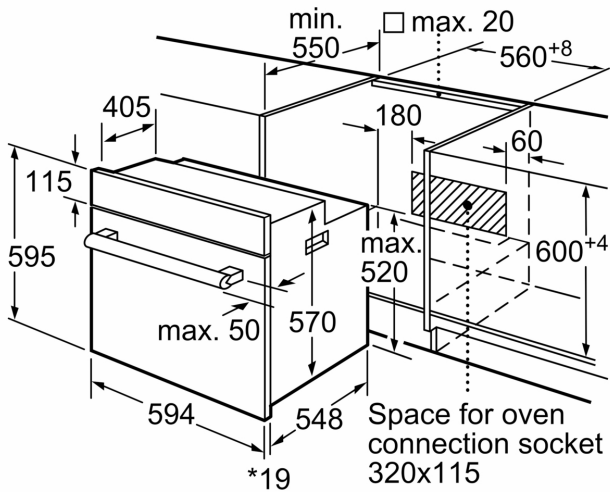

**Серия 2, Встраиваемый духовой шкаф, 60 x 60 см, Нержавеющая сталь
HBF113BR0Q**

* 20 mm for metal fascias

measurements in mm