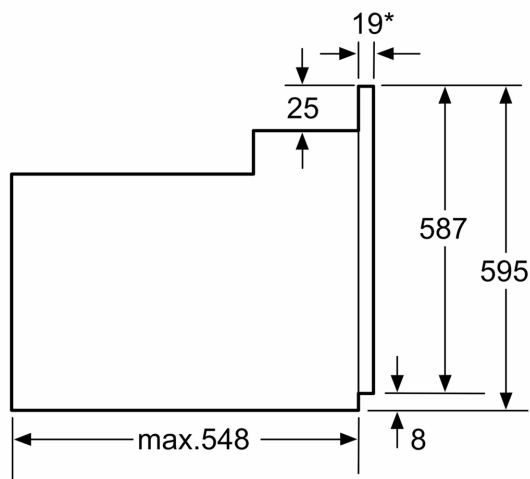

Принадлежности:

- Решетка

Окружающая среда / Безопасность:

- Защитное отключение

Техническая информация:

- Длина сетевого кабеля: 100 см
- Норма напряжения 220 - 240 VВ
- Мощность подключения: 3.3 кВт
- Класс энергоэффективности (в соответствии с нормами EU Nr. 65/2014): A(в диапазоне классов энергоэффективности от A+++ до D)
- Энергопотребление за цикл в обычном режиме: 0.98 кВт/ч
- Энергопотребление за цикл в режиме конвекции с вентилятором: 0.79 кВт/ч
- Количество камер: 1
- Источник нагрева: электричество
- Объем камеры: 66 л

Размеры:

- Размеры прибора (ВхШхГ): 595 мм x 594 мм x 548 мм
- Размеры ниши для встраивания (ВхШхГ): 575 мм - 597 мм x 560 мм - 568 мм x 550 мм
- Пожалуйста, придерживайтесь размеров для встраивания, указанных на схеме монтажа

**Серия 2, Встраиваемый духовой шкаф, 60 x 60 см, Черный
HBF113BA0Q**

* 20 mm for metal fascias

measurements in mm

* 20 mm for metal fascias

measurements in mm

* 20 mm for metal fascias

Dimensions in mm