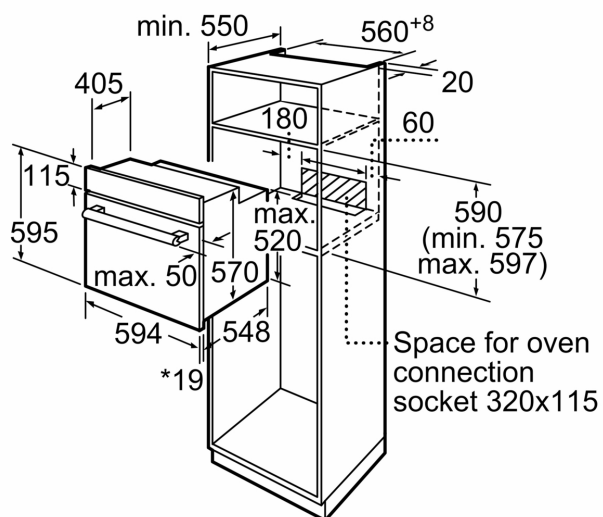

Принадлежности:

- Решетка

Окружающая среда / Безопасность:

- Защитное отключение

Техническая информация:

- Длина сетевого кабеля: 100 см
- Норма напряжения 220 - 240 VВ
- Мощность подключения: 3.3 кВт
- Класс энергоэффективности (в соответствии с нормами EU Nr. 65/2014): A(в диапазоне классов энергоэффективности от A+++ до D)
- Энергопотребление за цикл в обычном режиме: 0.98 кВт/ч
- Энергопотребление за цикл в режиме конвекции с вентилятором: 0.79 кВт/ч
- Количество камер: 1
- Источник нагрева: электричество
- Объем камеры: 66 л

Размеры:

- Размеры прибора (ВхШхГ): 595 мм x 594 мм x 548 мм
- Размеры ниши для встраивания (ВхШхГ): 575 мм - 597 мм x 560 мм - 568 мм x 550 мм
- Пожалуйста, придерживайтесь размеров для встраивания, указанных на схеме монтажа

**Серия 2, Встраиваемый духовой шкаф, 60 x 60 см, Черный
HBF113BA0Q**

* 20 mm for metal fascias

measurements in mm

* 20 mm for metal fascias

measurements in mm

* 20 mm for metal fascias

Dimensions in mm