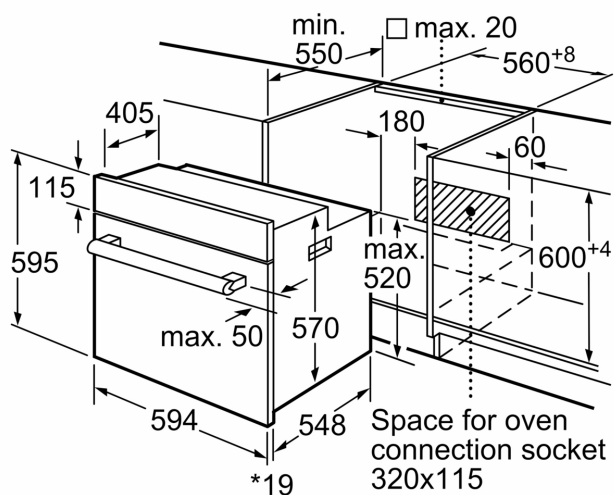

**Серия 2, Встраиваемый духовой шкаф, 60 x 60 см, Черный
HBF113BA0Q**

* 20 mm for metal fascias

measurements in mm