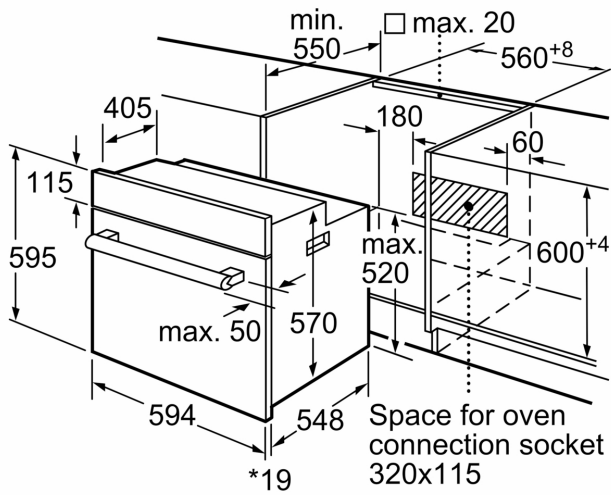

Серия 2, Встраиваемый духовой шкаф, 60 x 60 см, Белый
HBF011BV0Q

* 20 mm for metal fascias

measurements in mm