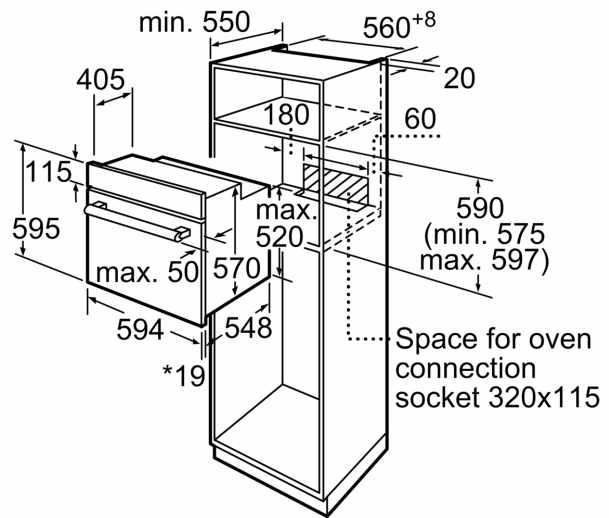

Встраиваемый / отдельно стоящий прибор:Встраиваемый
 Встроенная система очистки: Нет
 Необходимые размеры ниши для встраивания (ВхШхГ): 575-597 x 560-568 x 550 мм
 Размеры (ВхШхГ):595x594x548 мм
 Размеры прибора в упаковке (ВхШхГ): 680x655x680 мм
 Материал панели управления: Металл, лак.
 Материал дверцы: Стекло
 Вес нетто:30.8 кг
 Полезный объем камеры:66 л
 Вид нагрева:Размораживание, Горячий воздух, Стандартный нагрев, Гриль + горячий воздух, Вариогриль большой площади
 Длина кабеля электропитания: 100 см
 EAN-код:4242005046980
 Количество камер в духовом шкафу (2010/30/ЕС): 1
 Класс энергоэффективности (2010/30/ЕС): А
 Энергопотребление за цикл в обычном режиме (2010/30/ЕС): 0.98 kWh/cycle
 Энергопотребление за цикл в режиме конвекции (2010/30/ЕС) 0.79 kWh/cycle
 Индекс энергоэффективности (2010/30/ЕС): 95.2 %
 Мощность подключения:3300 Вт
 Ток : 16 А
 Напряжение: 220-240 В
 Частота:60; 50 Гц
 Тип штекера:Вилка Gady с заземлением
 Аксессуары в комплекте: 1 x Эмалированный противень для выпечки, 1 x Комбинированная решетка, 1 x Универсальный противень

Размеры:

- Размеры прибора (ВхШхГ): 595 мм x 594 мм x 548 мм
- Размеры ниши для встраивания (ВхШхГ): 575 мм - 597 мм x 560 мм - 568 мм x 550 мм
- Пожалуйста, придерживайтесь размеров для встраивания, указанных на схеме монтажа
- Класс энергоэффективности (в соответствии с Регламентом (ЕС) № 65/2014): A(в диапазоне классов энергоэффективности от A+++ до D)
- Энергопотребление за цикл в стандартном режиме: 0.98 кВт/ч
Энергопотребление за цикл в режиме конвекции с вентилятором: 0.79 кВт/ч
Количество камер: 1
Источник нагрева: электричество
Объем камеры: 66 л

Серия 2, Встраиваемый духовой шкаф, 60 x 60 см, Белый
HBF011BV0Q

* 20 mm for metal fascias

measurements in mm

* 20 mm for metal fascias

measurements in mm

* 20 mm for metal fascias

Dimensions in mm