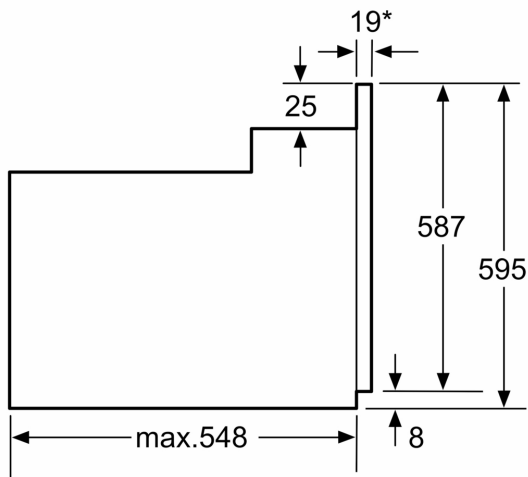

Размеры:

- Размеры прибора (ВхШхГ): 595 мм x 594 мм x 548 мм
- Размеры ниши для встраивания (ВхШхГ): 575 мм - 597 мм x 560 мм - 568 мм x 550 мм
- Пожалуйста, придерживайтесь размеров для встраивания, указанных на схеме монтажа
- Класс энергоэффективности (в соответствии с Регламентом (ЕС) № 65/2014): A(в диапазоне классов энергоэффективности от A+++ до D)
- Энергопотребление за цикл в стандартном режиме: 0.98 кВт/ч
Энергопотребление за цикл в режиме конвекции с вентилятором: 0.79 кВт/ч
Количество камер: 1
Источник нагрева: электричество
Объем камеры: 66 л

Серия 2, Встраиваемый духовой шкаф, 60 x 60 см, Белый
HBF011BV0Q

* 20 mm for metal fascias

measurements in mm

* 20 mm for metal fascias

measurements in mm

* 20 mm for metal fascias

Dimensions in mm