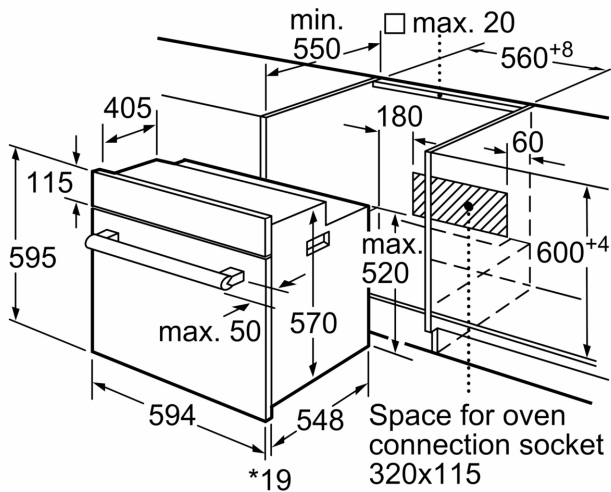

Серия 2, Встраиваемый духовой шкаф, 60 x 60 см, Черный
HBF011BA0Q

* 20 mm for metal fascias

measurements in mm