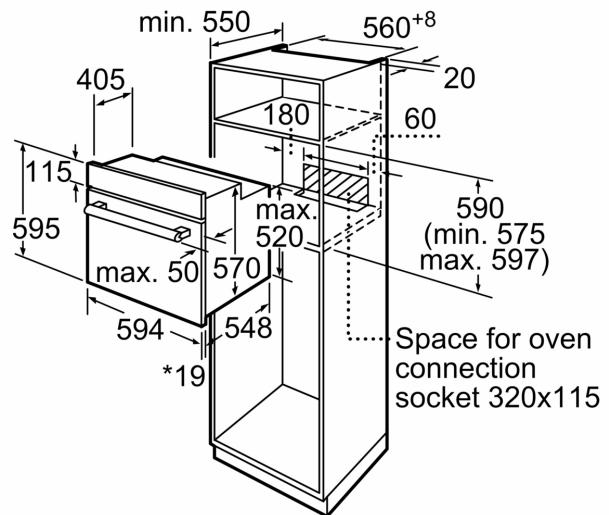

Встраиваемый / отдельно стоящий прибор:Встраиваемый
Встроенная система очистки: Нет
Необходимые размеры ниши для встраивания (ВхШхГ): 575-597 x 560-568 x 550 мм
Размеры (ВхШхГ):595x594x548 мм
Размеры прибора в упаковке (ВхШхГ): 680x655x680 мм
Материал панели управления: Металл, лак.
Материал дверцы: Стекло
Вес нетто:31.1 кг
Полезный объем камеры:66 л
Вид нагрева:Размораживание, Горячий воздух, Стандартный нагрев, Гриль + горячий воздух, Вариогриль большой площади
Материал камеры 1: Другое
Длина кабеля электропитания: 100 см
EAN-код:4242005046898
Количество камер в духовом шкафу (2010/30/ЕС): 1
Класс энергоэффективности (2010/30/ЕС): А
Энергопотребление за цикл в обычном режиме (2010/30/ЕС): 0.98 kWh/cycle
Энергопотребление за цикл в режиме конвекции (2010/30/ЕС) 0.79 kWh/cycle
Индекс энергоэффективности (2010/30/ЕС): 95.2 %
Мощность подключения:3300 Вт
Ток :16 А
Напряжение: 220-240 В
Частота:60; 50 Гц
Тип штекера:Вилка Gardy с заземлением
Аксессуары в комплекте: 1 x Эмалированный противень для выпечки, 1 x Комбинированная решетка, 1 x Универсальный противень

Размеры:

- Размеры прибора (ВхШхГ): 595 мм x 594 мм x 548 мм
- Размеры ниши для встраивания (ВхШхГ): 575 мм - 597 мм x 560 мм - 568 мм x 550 мм
- Пожалуйста, придерживайтесь размеров для встраивания, указанных на схеме монтажа
- Класс энергоэффективности (в соответствии с Регламентом (ЕС) № 65/2014): A(в диапазоне классов энергоэффективности от A+++ до D)
- Энергопотребление за цикл в стандартном режиме: 0.98 кВт/ч
Энергопотребление за цикл в режиме конвекции с вентилятором: 0.79 кВт/ч
Количество камер: 1
Источник нагрева: электричество
Объем камеры: 66 л

Серия 2, Встраиваемый духовой шкаф, 60 x 60 см, Черный
HBF011BA0Q

* 20 mm for metal fascias

measurements in mm

* 20 mm for metal fascias

measurements in mm

* 20 mm for metal fascias

Dimensions in mm