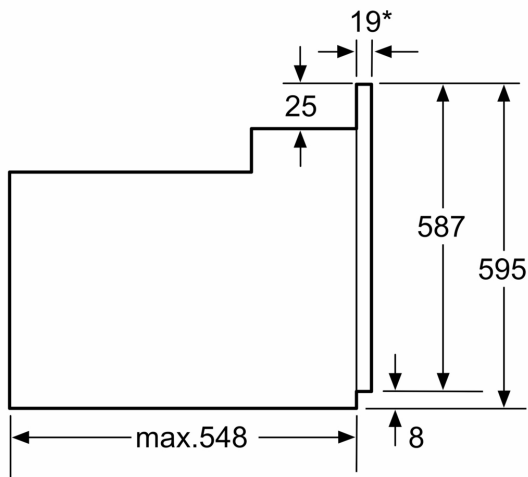

Размеры:

- Размеры прибора (ВхШхГ): 595 мм x 594 мм x 548 мм
- Размеры ниши для встраивания (ВхШхГ): 575 мм - 597 мм x 560 мм - 568 мм x 550 мм
- Пожалуйста, придерживайтесь размеров для встраивания, указанных на схеме монтажа
- Класс энергоэффективности (в соответствии с Регламентом (ЕС) № 65/2014): A(в диапазоне классов энергоэффективности от A+++ до D)
- Энергопотребление за цикл в стандартном режиме: 0.98 кВт/ч
Энергопотребление за цикл в режиме конвекции с вентилятором: 0.79 кВт/ч
Количество камер: 1
Источник нагрева: электричество
Объем камеры: 66 л

Серия 2, Встраиваемый духовой шкаф, 60 x 60 см, Черный
HBF011BA0Q

* 20 mm for metal fascias

measurements in mm

* 20 mm for metal fascias

measurements in mm

* 20 mm for metal fascias

Dimensions in mm