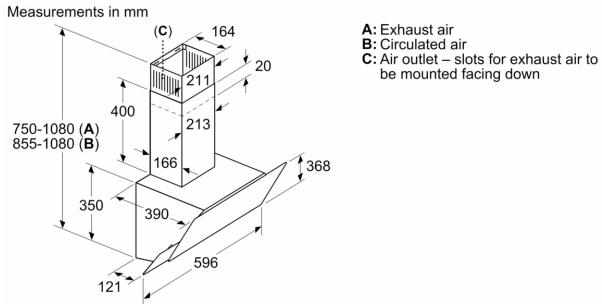

Серия 4, Вытяжка для настенного монтажа, 60 см, Прозрачное стекло с принтом черного цвета, Черный DWK065G60R