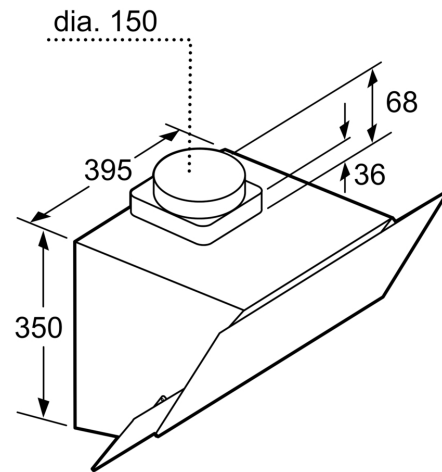

Серия 4, Вытяжка для настенного монтажа, 60 см, Прозрачное стекло с принтом черного цвета, Черный DWK065G60R