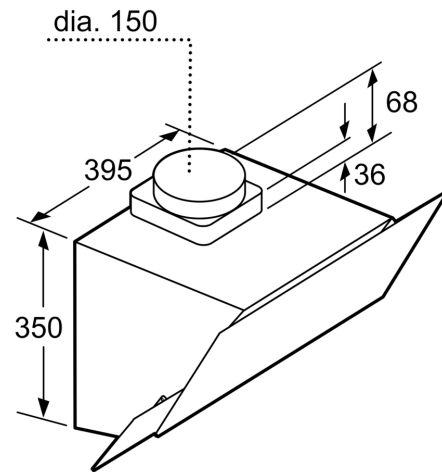

#### **Размеры:**

- Ширина: 60 см
- Размеры (отвод воздуха) (ВхШхГ): 750-1080 x 596 x 386 мм
- Размеры (рециркуляция) (ВхШхГ): 860-1080 x 596 x 386 мм
- Труба Ø 150 мм (Ø 120 мм в комплекте)

**Серия 4, Вытяжка для настенного монтажа, 60 см, Прозрачное стекло с принтом белого цвета, Белый DWK065G20R**