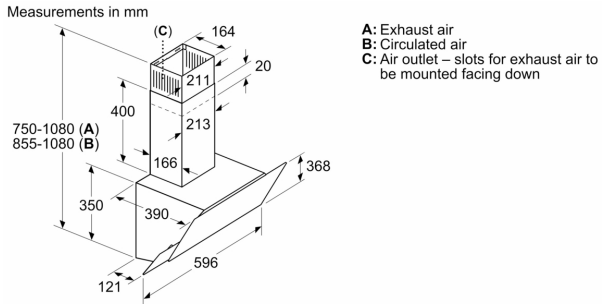

Цвет вытяжного канала: .....Нержавеющая сталь  
 Тип: .....Wall-mounted  
 Длина кабеля электропитания: ..... 130 см  
 Высота: ..... 354 мм  
 Минимальное расстояние над электрической варочной поверхностью: .....470 мм  
 Минимальное расстояние над газовой варочной поверхностью:570 мм  
 Вес нетто: .....9.8 кг  
 Тип управления: .....Электронное  
 Количество настроек скорости: .....3 степени  
 Максимальная мощность отвода воздуха: .....593 м<sup>3</sup>/h  
 Макс. мощность рециркуляции воздуха: ..... 330 м<sup>3</sup>/h  
 Максимальный воздушный поток: .....593 м<sup>3</sup>/h  
 Количество точек освещения: .....2  
 Уровень шума: ..... 67 дБ (А) при 1 пВт  
 Диаметр вытяжного патрубка: ..... 150 / 120 мм  
 Материал жироулавливающего фильтра: .....Моющийся алюминий  
 EAN-код: .....4242005030675  
 Мощность подключения: .....216 Вт  
 Ток : .....10 А  
 Напряжение: ..... 220-240 В  
 Частота: ..... 50 Гц  
 Тип штекера: .....Вилка Gardy с заземлением  
 Типы установки: .....Для настенного монтажа

#### **Размеры:**

- Ширина: 60 см
- Размеры (отвод воздуха) (ВхШхГ): 750-1080 x 596 x 386 мм
- Размеры (рециркуляция) (ВхШхГ): 860-1080 x 596 x 386 мм
- Труба Ø 150 мм (Ø 120 мм в комплекте)

**Серия 4, Вытяжка для настенного монтажа, 60 см, Прозрачное стекло с принтом белого цвета, Белый DWK065G20R**