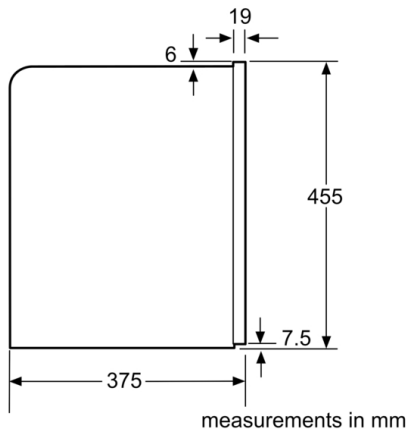

Серия 8, Встраиваемая полностью автоматическая кофемашина, Нержавеющая сталь CTL636ES1

Bean and water containers are removed from the front. Recommended installation height 95-145 cm.