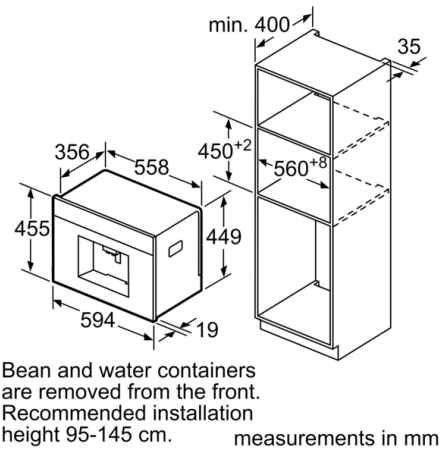

Серия 8, Встраиваемая полностью автоматическая кофемашина, Нержавеющая сталь CTL636ES1

Bean and water containers are removed from the front. Recommended installation height 95-145 cm.