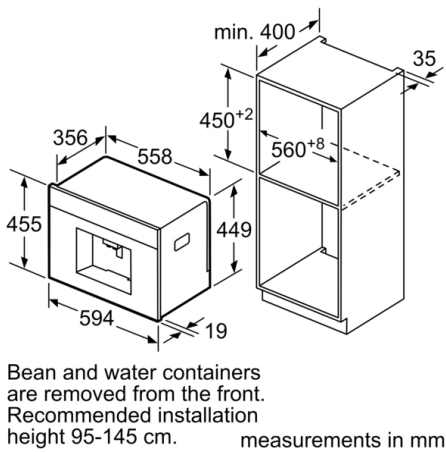

Размеры прибора в упаковке (ВхШхГ) : 550x480x670 мм

Необходимые размеры ниши для встраивания (ВхШхГ) : 449x558x356 мм

EAN-код : 4242002769226

Ток : 10 А

Напряжение : 220-240 В

Частота : 50/60 Гц

Тип штекера : Вилка Gardy с заземлением

Bean and water containers are removed from the front. Recommended installation height 95-145 cm.

If using the 92° hinge limiter (spare part no. 00636455), the minimum distance to the wall is only 100 mm.