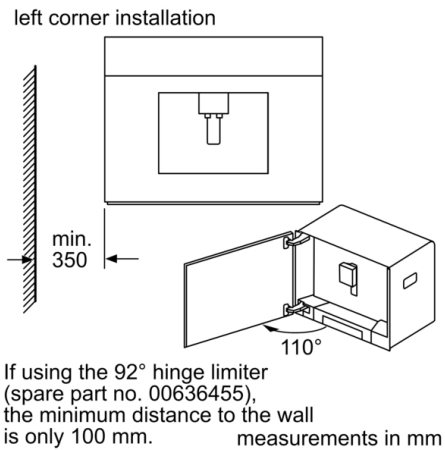

Размеры прибора в упаковке (ВхШхГ) : 550x480x670 мм

Необходимые размеры ниши для встраивания (ВхШхГ) : 449x558x356 мм

EAN-код : 4242002769226

Ток : 10 А

Напряжение : 220-240 В

Частота : 50/60 Гц

Тип штекера : Вилка Gardy с заземлением

обслуживания полностью автоматических кофемашин
(TCZ8004), контейнер для молока (TCZ8009N)

Серия 8, Встраиваемая полностью автоматическая кофемашина, Нержавеющая сталь CTL636ES1

Bean and water containers are removed from the front. Recommended installation height 95-145 cm.

Bean and water containers are removed from the front. Recommended installation height 95-145 cm.

If using the 92° hinge limiter (spare part no. 00636455), the minimum distance to the wall is only 100 mm.