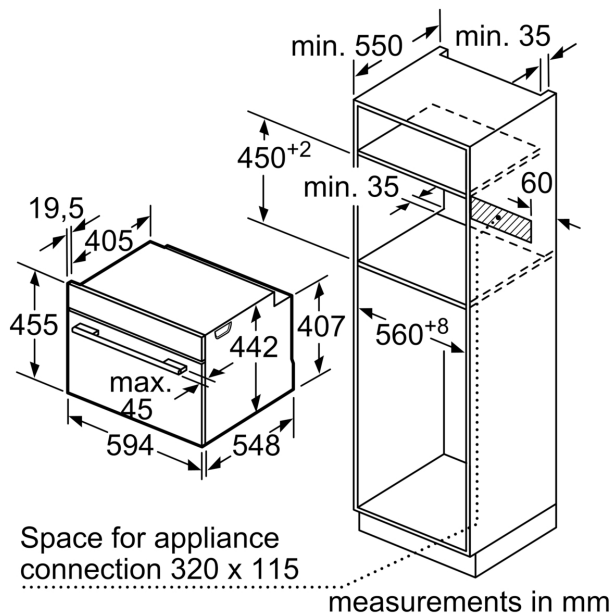

Встраиваемый / отдельно стоящий прибор:Встраиваемый
Открытие дверцы:Откидная дверь
Необходимые размеры ниши для встраивания (ВхШхГ): 450-455 x 560-568 x 550 мм
Размеры (ВхШхГ):455x594x548 мм
Размеры прибора в упаковке (ВхШхГ): 520 x 650 x 710 мм
Материал панели управления: нержавеющая сталь
Материал дверцы: Стекло
Вес нетто:36.3 кг
Длина кабеля электропитания: 150.0 см
EAN-код:4242005125951
Ток :16 А
Напряжение: 220-240 В
Частота:50; 60 Гц
Тип штекера:Вилка Gardy с заземлением
Полезный объем: 47 л
Класс энергоэффективности (2010/30/EC): А+
Энергопотребление за цикл в обычном режиме (2010/30/EC): 0.73 kWh/cycle
Энергопотребление за цикл в режиме конвекции (2010/30/EC) 0.61 kWh/cycle
Индекс энергоэффективности (2010/30/EC): 81.3 %
Аксессуары в комплекте: 1 x Универсальный противень, 1 x паросборник, с отверстиями, размер S, 1 x паросборник, с отверстиями, размер XL, 1 x паросборник, без отверстий, размер S

Навесные направляющие

Принадлежности:

- Решетка
- Защитное отключение
- Длина сетевого кабеля: 150 см
- Размеры прибора (ВхШхГ): 455 мм x 594 мм x 548 мм
- Пожалуйста, придерживайтесь размеров для встраивания, указанных на схеме монтажа

**Серия 8, Компактный
встраиваемый духовой шкаф с
функцией пара, 60 x 45 см,
Нержавеющая сталь
CSG656RS7**

Installation with a hob.

If the compact appliance will be installed underneath a hob, the following worktop thicknesses (including substructure if necessary) must be taken into account.