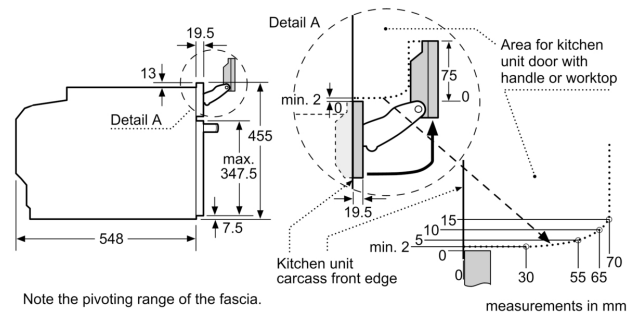

Встраиваемый / отдельно стоящий прибор:Встраиваемый
Открытие дверцы:Откидная дверь
Необходимые размеры ниши для встраивания (ВхШхГ): 450-455 x 560-568 x 550 мм
Размеры (ВхШхГ):455x594x548 мм
Размеры прибора в упаковке (ВхШхГ): 520 x 650 x 710 мм
Материал панели управления: нержавеющая сталь
Материал дверцы: Стекло
Вес нетто:36.3 кг
Длина кабеля электропитания: 150.0 см
EAN-код:4242005125951
Ток :16 А
Напряжение: 220-240 В
Частота:50; 60 Гц
Тип штекера:Вилка Gardy с заземлением
Полезный объем: 47 л
Класс энергоэффективности (2010/30/EC): А+
Энергопотребление за цикл в обычном режиме (2010/30/EC): 0.73 kWh/cycle
Энергопотребление за цикл в режиме конвекции (2010/30/EC) 0.61 kWh/cycle
Индекс энергоэффективности (2010/30/EC): 81.3 %
Аксессуары в комплекте: 1 x Универсальный противень, 1 x паросборник, с отверстиями, размер S, 1 x паросборник, с отверстиями, размер XL, 1 x паросборник, без отверстий, размер S

Навесные направляющие

Принадлежности:

- Решетка
- Защитное отключение
- Длина сетевого кабеля: 150 см
- Размеры прибора (ВхШхГ): 455 мм x 594 мм x 548 мм
- Пожалуйста, придерживайтесь размеров для встраивания, указанных на схеме монтажа

**Серия 8, Компактный
встраиваемый духовой шкаф с
функцией пара, 60 x 45 см,
Нержавеющая сталь
CSG656RS7**

Installation with a hob.

If the compact appliance will be installed underneath a hob, the following worktop thicknesses (including substructure if necessary) must be taken into account.