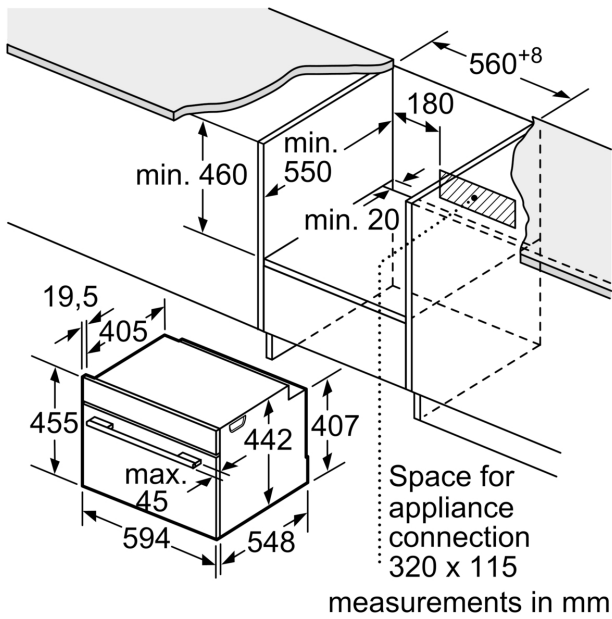

Встраиваемый / отдельно стоящий прибор:Встраиваемый
Открытие дверцы:Откидная дверь
Необходимые размеры ниши для встраивания (ВхШхГ): 450-455 x 560-568 x 550 мм
Размеры (ВхШхГ):455x594x548 мм
Размеры прибора в упаковке (ВхШхГ): 520 x 650 x 710 мм
Материал панели управления: нержавеющая сталь
Материал дверцы: Стекло
Вес нетто:36.3 кг
Длина кабеля электропитания: 150.0 см
EAN-код:4242005125951
Ток :16 А
Напряжение: 220-240 В
Частота:50; 60 Гц
Тип штекера:Вилка Gardy с заземлением
Полезный объем: 47 л
Класс энергоэффективности (2010/30/EC): А+
Энергопотребление за цикл в обычном режиме (2010/30/EC): 0.73 kWh/cycle
Энергопотребление за цикл в режиме конвекции (2010/30/EC) 0.61 kWh/cycle
Индекс энергоэффективности (2010/30/EC): 81.3 %
Аксессуары в комплекте: 1 x Универсальный противень, 1 x паросборник, с отверстиями, размер S, 1 x паросборник, с отверстиями, размер XL, 1 x паросборник, без отверстий, размер S

Навесные направляющие

Принадлежности:

- Решетка
- Защитное отключение
- Длина сетевого кабеля: 150 см
- Размеры прибора (ВхШхГ): 455 мм x 594 мм x 548 мм
- Пожалуйста, придерживайтесь размеров для встраивания, указанных на схеме монтажа

**Серия 8, Компактный
встраиваемый духовой шкаф с
функцией пара, 60 x 45 см,
Нержавеющая сталь
CSG656RS7**

Installation with a hob.

If the compact appliance will be installed underneath a hob, the following worktop thicknesses (including substructure if necessary) must be taken into account.

Hob type	min. worktop thickness	
	fitted	flush
Induction hob	42 mm	43 mm
Full surface Induction hob	52 mm	53 mm
Gas hob	32 mm	43 mm
Electric hob	32 mm	35 mm