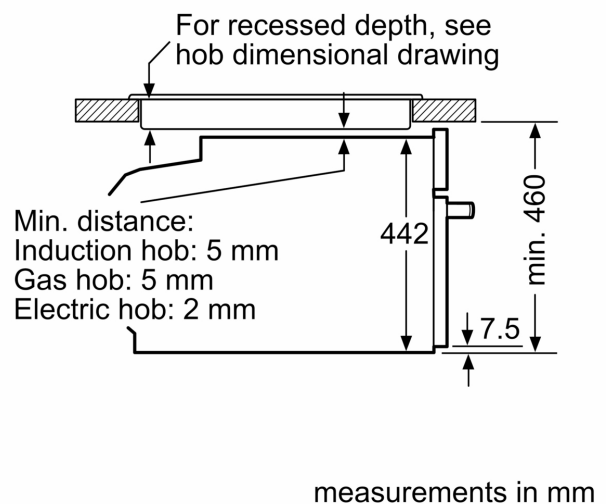

Встраиваемый / отдельно стоящий прибор:Встраиваемый
Открытие дверцы:Откидная дверь
Необходимые размеры ниши для встраивания (ВхШхГ): 450-455 x 560-568 x 550 мм
Размеры (ВхШхГ):455x594x548 мм
Размеры прибора в упаковке (ВхШхГ): 520 x 650 x 710 мм
Материал панели управления: нержавеющая сталь
Материал дверцы: Стекло
Вес нетто:36.3 кг
Длина кабеля электропитания: 150.0 см
EAN-код:4242005125951
Ток :16 А
Напряжение: 220-240 В
Частота:50; 60 Гц
Тип штекера:Вилка Gardy с заземлением
Полезный объем: 47 л
Класс энергоэффективности (2010/30/EC): А+
Энергопотребление за цикл в обычном режиме (2010/30/EC): 0.73 kWh/cycle
Энергопотребление за цикл в режиме конвекции (2010/30/EC) 0.61 kWh/cycle
Индекс энергоэффективности (2010/30/EC): 81.3 %
Аксессуары в комплекте: 1 x Универсальный противень, 1 x паросборник, с отверстиями, размер S, 1 x паросборник, с отверстиями, размер XL, 1 x паросборник, без отверстий, размер S

Навесные направляющие

Принадлежности:

- Решетка
- Защитное отключение
- Длина сетевого кабеля: 150 см
- Размеры прибора (ВхШхГ): 455 мм x 594 мм x 548 мм
- Пожалуйста, придерживайтесь размеров для встраивания, указанных на схеме монтажа

**Серия 8, Компактный
встраиваемый духовой шкаф с
функцией пара, 60 x 45 см,
Нержавеющая сталь
CSG656RS7**

Installation with a hob.

If the compact appliance will be installed underneath a hob, the following worktop thicknesses (including substructure if necessary) must be taken into account.

Hob type	min. worktop thickness	
	fitted	flush
Induction hob	42 mm	43 mm
Full surface Induction hob	52 mm	53 mm
Gas hob	32 mm	43 mm
Electric hob	32 mm	35 mm