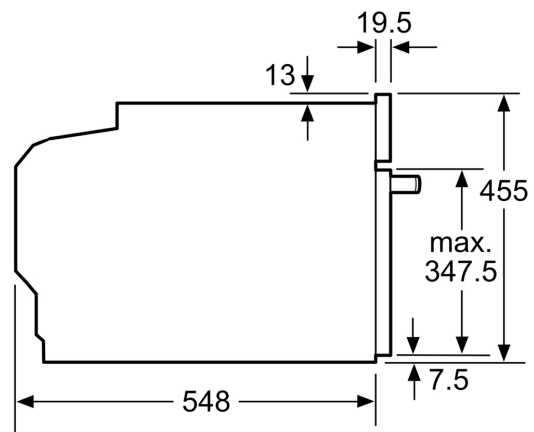

**Серия 8, Встраиваемый
компактный духовой шкаф с
микроволнами, 60 x 45 см, Черный
СМГ636ВВ1**