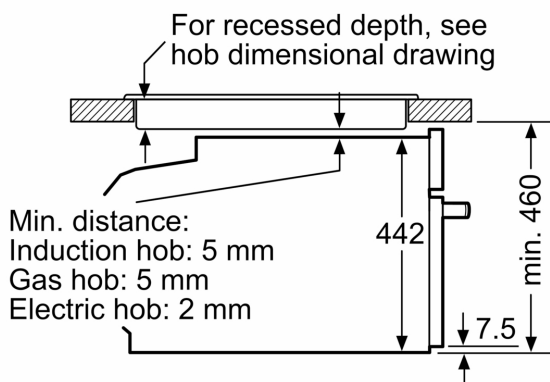

Installation with a hob.