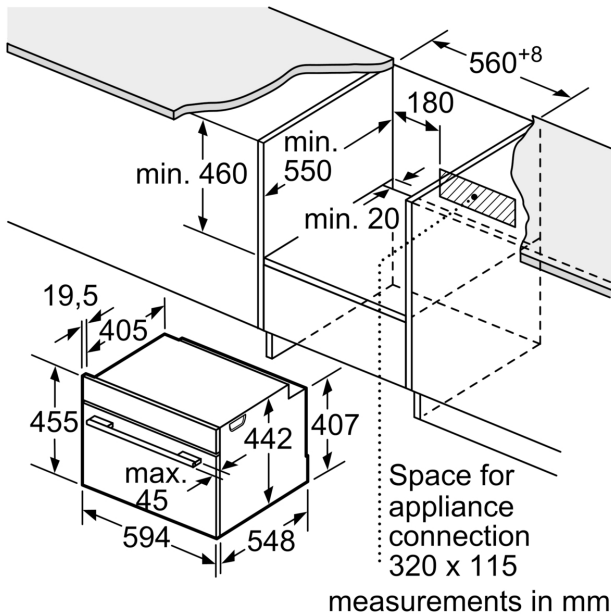

Навесные направляющие

Принадлежности:

- Решетка

Окружающая среда / Безопасность:

- Защитное отключение

Техническая информация:

- Длина сетевого кабеля: 150 см
- Мощность подключения: 3.6 кВт
- Размеры прибора (ВхШхГ): 455 мм x 594 мм x 548 мм
- Размеры ниши для встраивания (ВхШхГ): 450 мм - 455 мм x 560 мм - 568 мм x 550 мм
- Пожалуйста, придерживайтесь размеров для встраивания, указанных на схеме монтажа

**Серия 8, Встраиваемый
компактный духовой шкаф с
микроволнами, 60 x 45 см, Черный
СМГ636ВВ1**

Installation with a hob.

If the compact appliance will be installed underneath a hob, the following worktop thicknesses (including substructure if necessary) must be taken into account.

Hob type	min. worktop thickness	
	fitted	flush
Induction hob	42 mm	43 mm
Full surface Induction hob	52 mm	53 mm
Gas hob	32 mm	43 mm
Electric hob	32 mm	35 mm