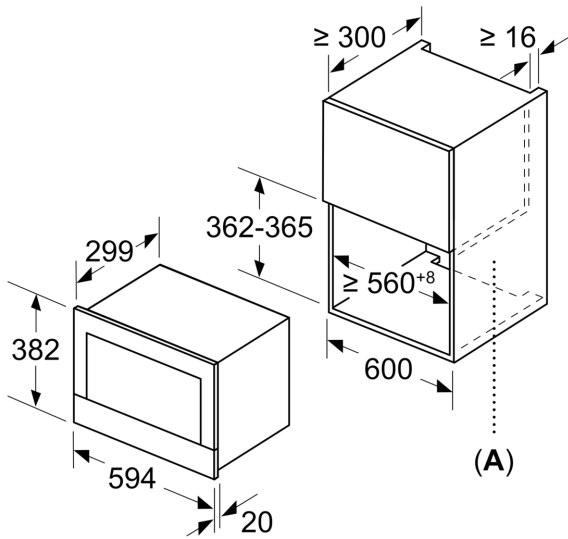

Тип управления:Электронное
 Размеры (ВхШхГ):382x594x318 мм
 Размеры рабочей камеры: 220 x 350 x 270 мм
 Длина кабеля электропитания: 150.0 см
 Вес нетто: 16.7 кг
 Общий вес: 18.9 кг
 EAN-код:4242002813806
 Максимальная мощность микроволновой печи:900 Вт
 Мощность подключения:1220 Вт
 Ток :10 А
 Напряжение: 220-240 В
 Частота:50; 60 Гц
 Тип штекера:Вилка Gardy с заземлением

Комфорт:

- Навес двери справа
- LED-освещение
- Длина сетевого кабеля: 150 см
- Мощность подключения: 1.22 кВт
- Размеры прибора (ВхШхГ): 382 мм x 594 мм x 318 мм
- Размеры ниши для встраивания (ВхШхГ): 362 мм - 382 мм x 560 мм - 568 мм x 300 мм
- Пожалуйста, придерживайтесь размеров для встраивания, указанных на схеме монтажа

**Серия 8, Встраиваемая
микроволновая печь,
Нержавеющая сталь
BFR634GS1**

measurements in mm

A: Back panel open

measurements in mm

A: Overhang at top:

Recess 362: 6 mm

Recess 365: 3 mm

B: Overhang at bottom: 14 mm

measurements in mm