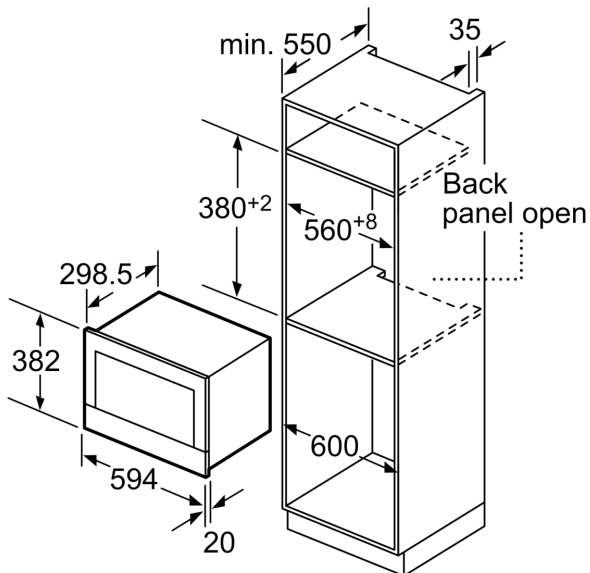

Тип управления:Электронное
 Размеры (ВхШхГ):382x594x318 мм
 Размеры рабочей камеры: 220 x 350 x 270 мм
 Длина кабеля электропитания: 150.0 см
 Вес нетто: 16.7 кг
 Общий вес: 18.9 кг
 EAN-код:4242002813806
 Максимальная мощность микроволновой печи:900 Вт
 Мощность подключения:1220 Вт
 Ток :10 А
 Напряжение: 220-240 В
 Частота:50; 60 Гц
 Тип штекера:Вилка Gardy с заземлением

Комфорт:

- Навес двери справа
- LED-освещение
- Длина сетевого кабеля: 150 см
- Мощность подключения: 1.22 кВт
- Размеры прибора (ВхШхГ): 382 мм x 594 мм x 318 мм
- Размеры ниши для встраивания (ВхШхГ): 362 мм - 382 мм x 560 мм - 568 мм x 300 мм
- Пожалуйста, придерживайтесь размеров для встраивания, указанных на схеме монтажа

**Серия 8, Встраиваемая
микроволновая печь,
Нержавеющая сталь
BFR634GS1**

measurements in mm

A: Back panel open

measurements in mm

A: Overhang at top:

Recess 362: 6 mm

Recess 365: 3 mm

B: Overhang at bottom: 14 mm

measurements in mm