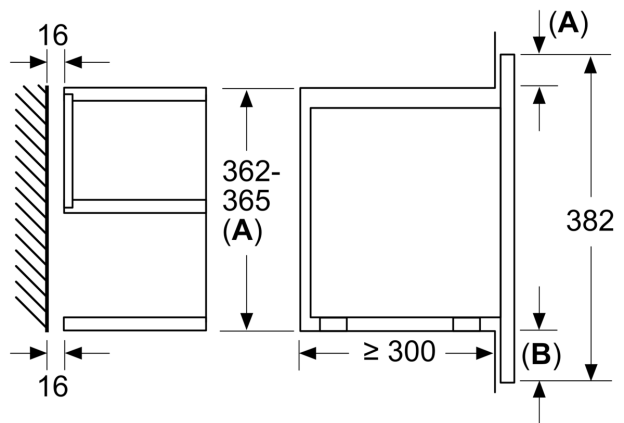

Тип управления:Электронное
 Размеры (ВхШхГ):382x594x318 мм
 Размеры рабочей камеры: 220 x 350 x 270 мм
 Длина кабеля электропитания: 150.0 см
 Вес нетто: 16.7 кг
 Общий вес: 18.9 кг
 EAN-код:4242002813806
 Максимальная мощность микроволновой печи:900 Вт
 Мощность подключения:1220 Вт
 Ток :10 А
 Напряжение: 220-240 В
 Частота:50; 60 Гц
 Тип штекера:Вилка Gardy с заземлением

Комфорт:

- Навес двери справа
- LED-освещение
- Длина сетевого кабеля: 150 см
- Мощность подключения: 1.22 кВт
- Размеры прибора (ВхШхГ): 382 мм x 594 мм x 318 мм
- Размеры ниши для встраивания (ВхШхГ): 362 мм - 382 мм x 560 мм - 568 мм x 300 мм
- Пожалуйста, придерживайтесь размеров для встраивания, указанных на схеме монтажа

**Серия 8, Встраиваемая
микроволновая печь,
Нержавеющая сталь
BFR634GS1**

measurements in mm

A: Back panel open

measurements in mm

A: Overhang at top:

Recess 362: 6 mm

Recess 365: 3 mm

B: Overhang at bottom: 14 mm

measurements in mm