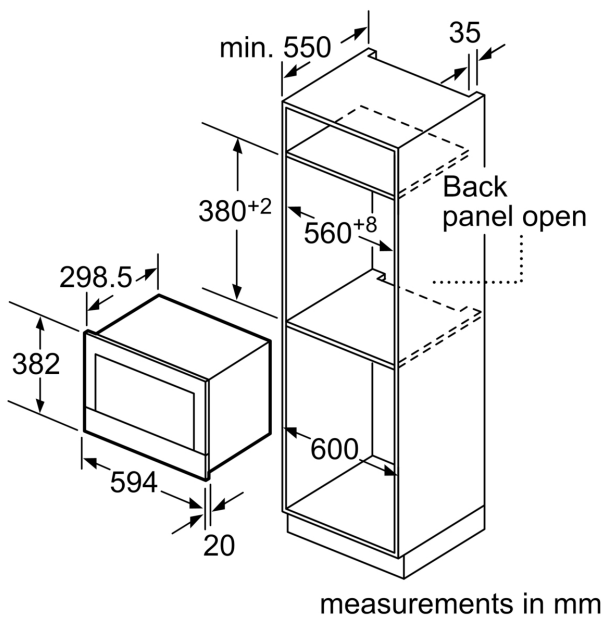

Тип управления:Электронное
 Размеры (ВхШхГ):382x594x318 мм
 Размеры рабочей камеры: 220 x 350 x 270 мм
 Длина кабеля электропитания: 150.0 см
 Вес нетто: 16.7 кг
 Общий вес: 18.9 кг
 EAN-код:4242002813783
 Максимальная мощность микроволновой печи:900 Вт
 Мощность подключения:1220 Вт
 Ток :10 А
 Напряжение: 220-240 В
 Частота:50; 60 Гц
 Тип штекера:Вилка Gardy с заземлением

Дизайн:

Комфорт:

- Навес двери слева
- LED-освещение
- Длина сетевого кабеля: 150 см
- Мощность подключения: 1.22 кВт
- Размеры прибора (ВхШхГ): 382 мм x 594 мм x 318 мм
- Размеры ниши для встраивания (ВхШхГ): 362 мм - 382 мм x 560 мм - 568 мм x 300 мм
- Пожалуйста, придерживайтесь размеров для встраивания, указанных на схеме монтажа

**Серия 8, Встраиваемая
микроволновая печь, Белый
BFL634GW1**

measurements in mm

A: Back panel open

measurements in mm

A: Overhang at top:
Recess 362: 6 mm
Recess 365: 3 mm
B: Overhang at bottom: 14 mm

measurements in mm