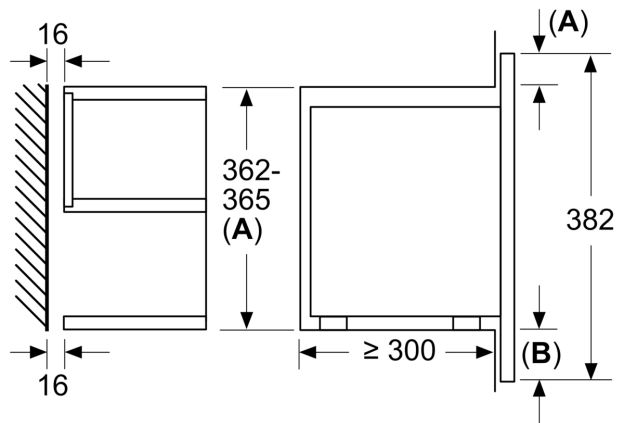

Тип управления:Электронное
 Размеры (ВхШхГ):382x594x318 мм
 Размеры рабочей камеры: 220 x 350 x 270 мм
 Длина кабеля электропитания: 150.0 см
 Вес нетто: 16.7 кг
 Общий вес: 18.9 кг
 EAN-код:4242002813783
 Максимальная мощность микроволновой печи:900 Вт
 Мощность подключения:1220 Вт
 Ток :10 А
 Напряжение: 220-240 В
 Частота:50; 60 Гц
 Тип штекера:Вилка Gardy с заземлением

Дизайн:

Комфорт:

- Навес двери слева
- LED-освещение
- Длина сетевого кабеля: 150 см
- Мощность подключения: 1.22 кВт
- Размеры прибора (ВхШхГ): 382 мм x 594 мм x 318 мм
- Размеры ниши для встраивания (ВхШхГ): 362 мм - 382 мм x 560 мм - 568 мм x 300 мм
- Пожалуйста, придерживайтесь размеров для встраивания, указанных на схеме монтажа

**Серия 8, Встраиваемая
микроволновая печь, Белый
BFL634GW1**

measurements in mm

A: Back panel open

measurements in mm

A: Overhang at top:
Recess 362: 6 mm
Recess 365: 3 mm
B: Overhang at bottom: 14 mm

measurements in mm