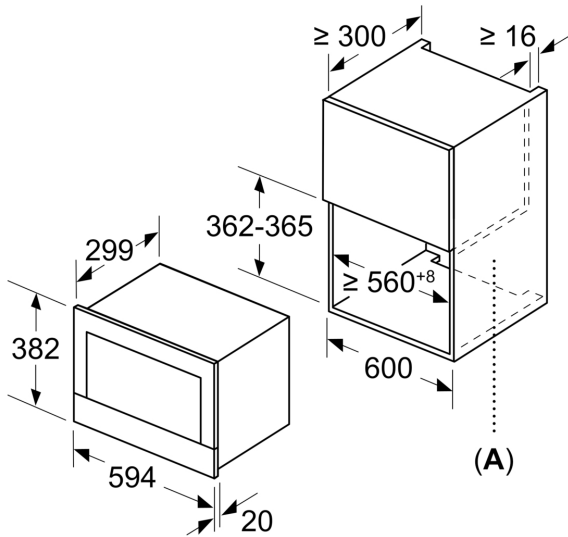

Тип управления:Электронное
 Размеры (ВхШхГ):382x594x318 мм
 Размеры рабочей камеры: 220 x 350 x 270 мм
 Длина кабеля электропитания: 150.0 см
 Вес нетто: 16.7 кг
 Общий вес: 18.9 кг
 EAN-код:4242002813783
 Максимальная мощность микроволновой печи:900 Вт
 Мощность подключения:1220 Вт
 Ток :10 А
 Напряжение: 220-240 В
 Частота:50; 60 Гц
 Тип штекера:Вилка Gardy с заземлением

Дизайн:

Комфорт:

- Навес двери слева
- LED-освещение
- Длина сетевого кабеля: 150 см
- Мощность подключения: 1.22 кВт
- Размеры прибора (ВхШхГ): 382 мм x 594 мм x 318 мм
- Размеры ниши для встраивания (ВхШхГ): 362 мм - 382 мм x 560 мм - 568 мм x 300 мм
- Пожалуйста, придерживайтесь размеров для встраивания, указанных на схеме монтажа

**Серия 8, Встраиваемая
микроволновая печь, Белый
BFL634GW1**

measurements in mm

A: Back panel open

measurements in mm

A: Overhang at top:
Recess 362: 6 mm
Recess 365: 3 mm
B: Overhang at bottom: 14 mm

measurements in mm