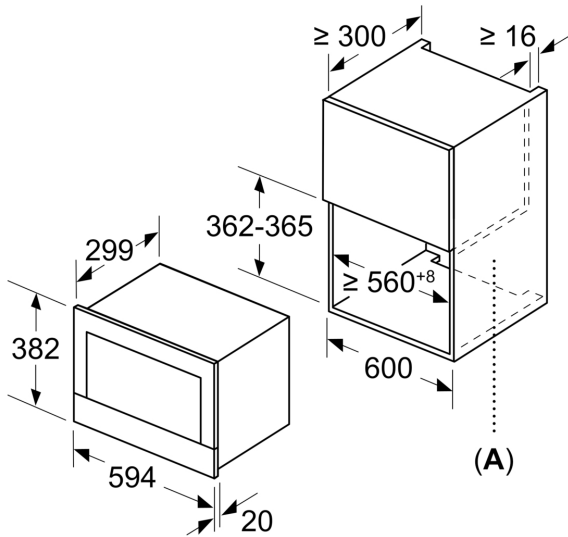

**Дизайн:**

**Комфорт:**

- Навес двери слева
- LED-освещение

**Техническая информация:**

- Длина сетевого кабеля: 150 см
- Мощность подключения: 1.22 кВт
- Размеры прибора (ВхШхГ): 382 мм x 594 мм x 318 мм
- Размеры ниши для встраивания (ВхШхГ): 362 мм - 382 мм x 560 мм - 568 мм x 300 мм
- Пожалуйста, придерживайтесь размеров для встраивания, указанных на схеме монтажа

**Серия 8, Встраиваемая  
микроволновая печь, Черный  
BFL634GB1**

measurements in mm

**A:** Back panel open

measurements in mm

**A:** Overhang at top:  
 Recess 362: 6 mm  
 Recess 365: 3 mm  
**B:** Overhang at bottom: 14 mm

measurements in mm