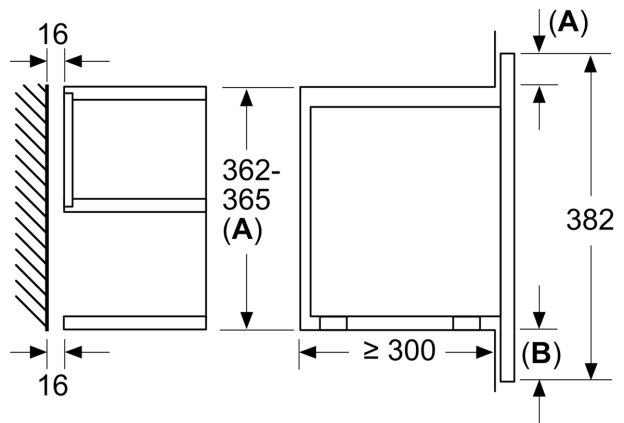

**Дизайн:**

**Комфорт:**

- Навес двери слева
- LED-освещение

**Техническая информация:**

- Длина сетевого кабеля: 150 см
- Мощность подключения: 1.22 кВт
- Размеры прибора (ВхШхГ): 382 мм x 594 мм x 318 мм
- Размеры ниши для встраивания (ВхШхГ): 362 мм - 382 мм x 560 мм - 568 мм x 300 мм
- Пожалуйста, придерживайтесь размеров для встраивания, указанных на схеме монтажа

**Серия 8, Встраиваемая  
микроволновая печь, Черный  
BFL634GB1**

measurements in mm

**A:** Back panel open

measurements in mm

**A:** Overhang at top:  
 Recess 362: 6 mm  
 Recess 365: 3 mm  
**B:** Overhang at bottom: 14 mm

measurements in mm