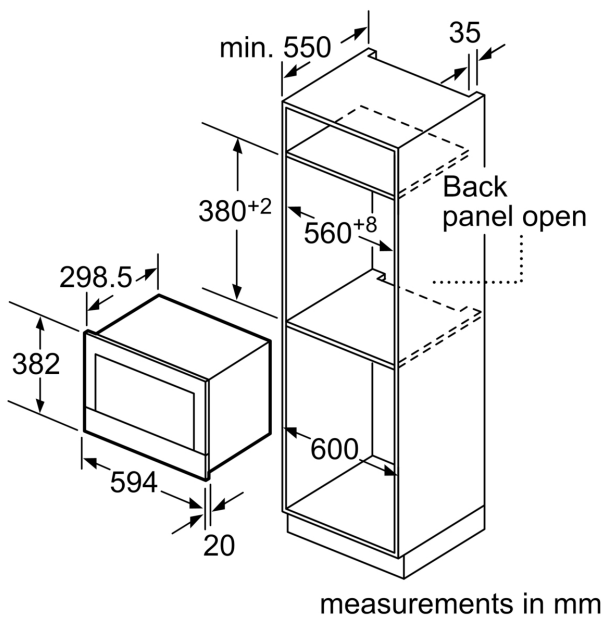

**Дизайн:**

**Комфорт:**

- Навес двери слева
- LED-освещение

**Техническая информация:**

- Длина сетевого кабеля: 150 см
- Мощность подключения: 1.22 кВт
- Размеры прибора (ВхШхГ): 382 мм x 594 мм x 318 мм
- Размеры ниши для встраивания (ВхШхГ): 362 мм - 382 мм x 560 мм - 568 мм x 300 мм
- Пожалуйста, придерживайтесь размеров для встраивания, указанных на схеме монтажа

**Серия 8, Встраиваемая  
микроволновая печь, Черный  
BFL634GB1**

measurements in mm

**A:** Back panel open

measurements in mm

**A:** Overhang at top:  
 Recess 362: 6 mm  
 Recess 365: 3 mm  
**B:** Overhang at bottom: 14 mm

measurements in mm