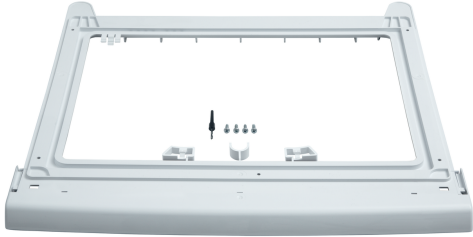

Аксессуар для стирки или сушки WTZ20410

• Принадлежности

Размеры прибора в упаковке (ВхШхГ): 50 x 560 x 600 мм
Размеры палеты: 225.0 x 80.0 x 120.0
Количество приборов на палете: 90
Вес нетто: 0.6 кг
Вес брутто: 0.9 кг