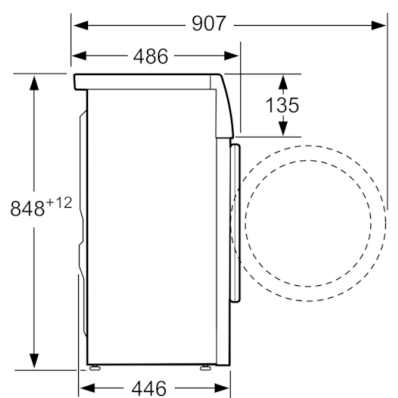

**Serie | 6, Узкая стиральная машина, 6.5 kg,
1200 об/мин
WLL24265OE**

Размеры в мм