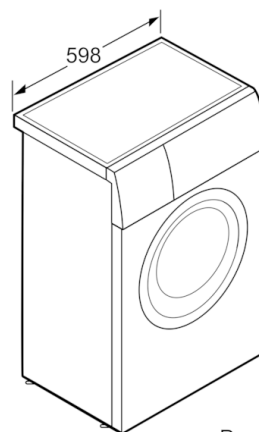

Размеры в мм