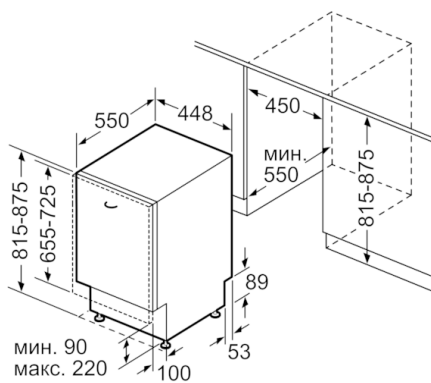

Техническая информация

- Размеры прибора: (ВхШхГ): 81.5 x 44.8 x 55 см

**Serie | 6, Встраиваемая посудомоечная
машина, 45 см
SPV66TX10R**

Размеры в мм