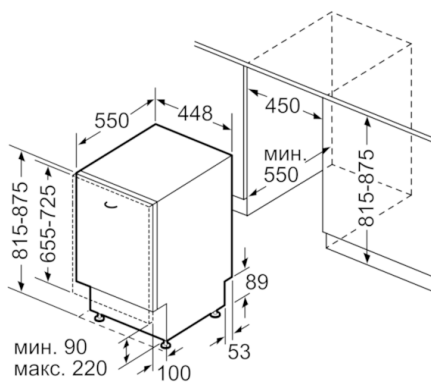

Технические особенности

Встраиваемый/ свободностоящий :	Встроенный
Кол-во комплектов посуды :	10
Съемная рабочая поверхность :	Нет
Декоративные рамы/ поверхности :	Нет
Нет возможности доукомплектовать декоративными рамами	
Цвет панели :	Stainless steel
Частота (Гц) :	50; 60
Длина сетевого кабеля (см) :	175
Тип штепсельной вилки :	Вилка с заземлением
Длина подводящего шланга (см) :	165
Длина отводящего шланга (см) :	205
Высота с рабочей поверхностью (мм) :	0
Высота без рабочей поверхности (мм) :	815
Максимальная регулируемая высота (мм) :	60
Размеры прибора (мм) :	815 x 448 x 550
Размеры прибора в упаковке (мм) (ВxШxГ) :	880 x 670 x 510
Вес нетто (кг) :	40,240
Вес брутто (кг) :	42,0
Напряжение (В) :	220-240
Мощность подключения (Вт) :	2400
Предохранители (А) :	10
Проточный водонагреватель :	Да
Параметры потребления воды (л) :	9,5
Потребление энергии (кВтч) :	0,71
Длительность программы сравнения (мин) :	195

моечной камере поддерживается автоматически, в заданном потребителем диапазоне значений.

- Ножки, регулируемые по высоте до 6 см, подходит для кухонь с высотой столешницы 90 см
- Насадка для мытья противней - идеальна для мытья противней и других крупных предметов.
- Металлическая пластина на столешницу для защиты от пара

Техническая информация

- Размеры прибора: (ВхШхГ): 81.5 x 44.8 x 55 см

**Serie | 6, Встраиваемая посудомоечная
машина, 45 см
SPV66TD10R**

Размеры в мм