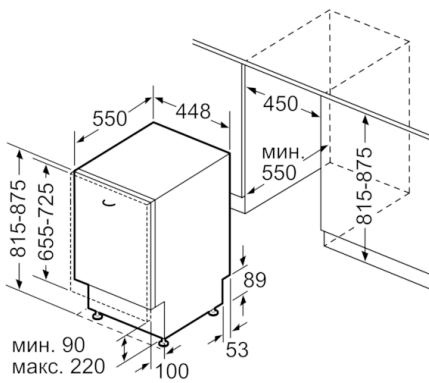

Технические особенности

Встраиваемый/ свободностоящий:	Встроенный
Кол-во комплектов посуды:	9
Съемная рабочая поверхность:	Нет
Декоративные рамы/ поверхности:	Нет возможности доукомплектовать декоративными рамами
Цвет панели:	Stainless steel colour, lacqu.
Частота (Гц):	50; 60
Длина сетевого кабеля (см):	175
Тип штепсельной вилки:	Вилка с заземлением
Длина подводящего шланга (см):	165
Длина отводящего шланга (см):	205
Высота с рабочей поверхностью (мм):	0
Высота без рабочей поверхности (мм):	815
Максимальная регулируемая высота (мм):	60
Размеры прибора (мм):	815 x 448 x 550
Размеры прибора в упаковке (мм) (ВxШxГ):	870 x 670 x 510
Вес нетто (кг):	30,222
Вес брутто (кг):	32,0
Напряжение (В):	220-240
Мощность подключения (Вт):	2400
Предохранители (А):	10
Проточный водонагреватель:	Да
Параметры потребления воды (л):	8,5
Потребление энергии (кВтч):	0,80
Длительность программы сравнения (мин):	195

Техническая информация

- Размеры прибора: (ВхШхГ): 81.5 x 44.8 x 55 см

**Serie | 4, Встраиваемая посудомоечная
машина, 45 см
SPV45DX10R**

Размеры в мм