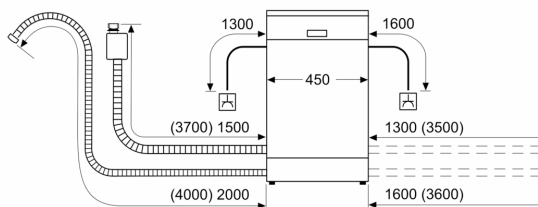

Техническая информация

- Размеры прибора: (ВхШхГ): 84.5 x 45 x 60 см

**Серия 4, Отдельностоящая
посудомоечная машина, 45 см,
Белый
SPS46NW03R**

размеры в мм

⏏ розетка

() значения при установленном удлинителе