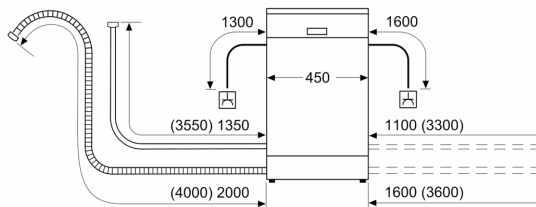

Встраиваемый/ свободностоящий:	Отдельностоящий
Кол-во комплектов посуды:	9
Съемная верхняя крышка:	Да
Декоративные дверные панели:	Нет возможности доукомплектовать декоративными рамами
Цвет панели:	White
Цвет/ материал корпуса:	Белый
Частота:	50; 60 Гц
Длина сетевого кабеля:	175.0 cm
Тип штепсельной вилки:	Вилка с заземлением
Длина подводящего шланга:	150 cm
Длина отводящего шланга:	205 cm
Регулируемый цоколь:	Нет
Высота с рабочей поверхностью:	30 мм
Высота без рабочей поверхности:	845 мм
Максимальная регулируемая высота:	20 мм
Размеры прибора:	845 x 450 x 600 мм
Размеры прибора в упаковке (ВxШxГ):	880 x 510 x 670 мм
Вес нетто:	36.7 кг
Вес брутто:	38.0 кг
Напряжение:	220-240 В
Потребляемая мощность:	2400 Вт
Предохранители:	10 А
Проточный водонагреватель:	Да
Потребление воды:	11.5 л
Длительность программы сравнения:	180 мин

Техническая информация

**Серия 2, Отдельностоящая
посудомоечная машина, 45 см,
Белый
SPS25DW03R**

размеры в мм

⏏ розетка
() значения при установленном удлинителе