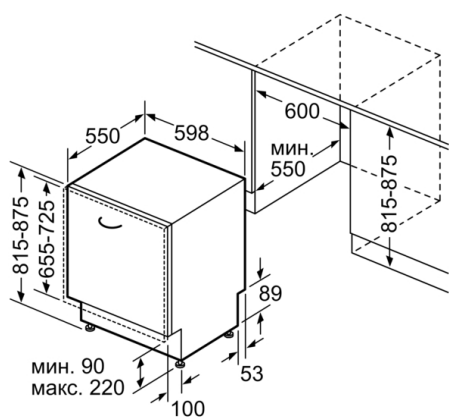

Высота с рабочей поверхностью: 0 мм

Высота без рабочей поверхности: 815 мм

Максимальная регулируемая высота: 60 мм

Размеры прибора: 815 x 598 x 550 мм

Размеры прибора в упаковке (ВxШxГ): 855 x 655 x 645 мм

Техническая информация

- Размеры прибора: (ВxШxГ): 81.5 x 59.8 x 55 см
- Металлическая пластина на столешницу для защиты от пара
- Ножки, регулируемые по высоте до 6 см, подходит для кухонь с высотой столешницы 90 см

**Serie | 4, Встраиваемая посудомоечная машина, 60 см
SMV46MX01R**

Размеры в мм