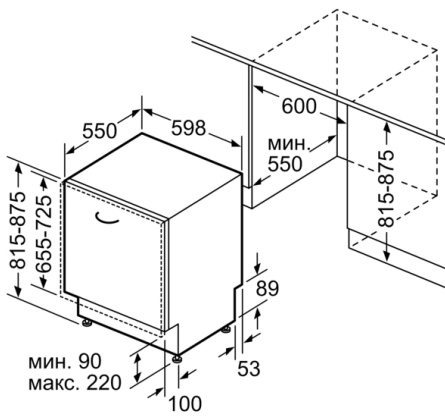

Высота с рабочей поверхностью: 0 мм

Высота без рабочей поверхности: 815 мм

Максимальная регулируемая высота: 60 мм

Размеры прибора: 815 x 598 x 550 мм

Размеры прибора в упаковке (ВxШxГ): 880 x 670 x 660 мм

- 2 simple (long/short)

**Техническая информация**

**Serie | 4, Встраиваемая посудомоечная машина, 60 см  
SMV46IX01R**

Размеры в мм