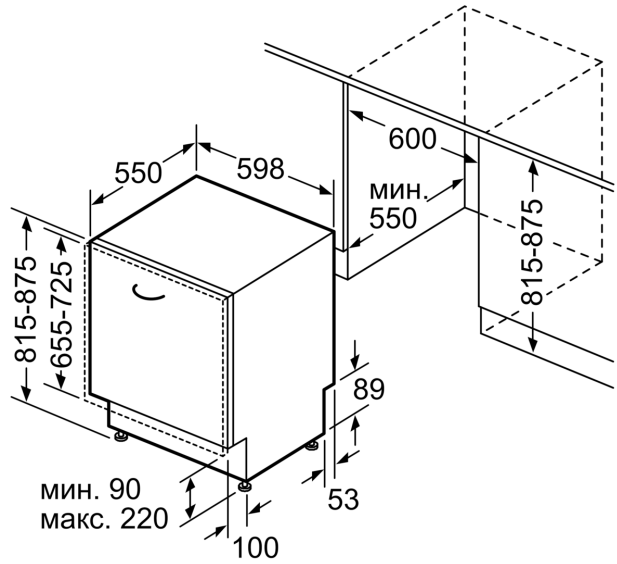

Встраиваемый/ свободностоящий:	Встроенный
Кол-во комплектов посуды:	12
Съемная верхняя крышка:	Нет
Декоративные дверные панели:	Нет возможности доукомплектовать декоративными рамами
Частота:	50; 60 Гц
Длина сетевого кабеля:	175.0 см
Тип штепсельной вилки:	Вилка с заземлением
Длина подводящего шланга:	150 см
Длина отводящего шланга:	190 см
Регулируемый цоколь:Как по горизонтали, так и по вертикали
Высота с рабочей поверхностью:0 мм
Высота без рабочей поверхности:815 мм
Максимальная регулируемая высота:60 мм
Размеры прибора:815 x 598 x 550 мм
Размеры прибора в упаковке (ВxШxГ):870 x 650 x 670 мм
Вес нетто:31.8 кг
Вес брутто:33.6 кг
Напряжение:220-240 В
Потребляемая мощность:2400 Вт
Предохранители:10 А
Проточный водонагреватель:Да
Потребление воды:9.5 л
Длительность программы сравнения:210 мин

**Серия 2, Встраиваемая
посудомоечная машина, 60 см
SMV25DX01R**

размеры в мм

⏏ розетка
() значения при установленном удлинителе

Размеры в мм