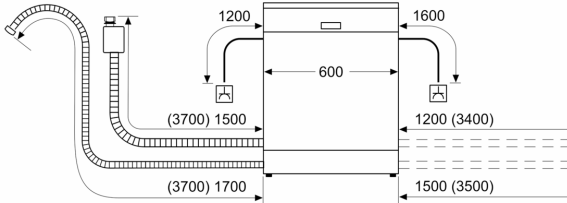

**Серия 2, Встраиваемая
посудомоечная машина, 60 см
SMV25DX01R**

размеры в мм

⏏ розетка
( ) значения при установленном удлинителе