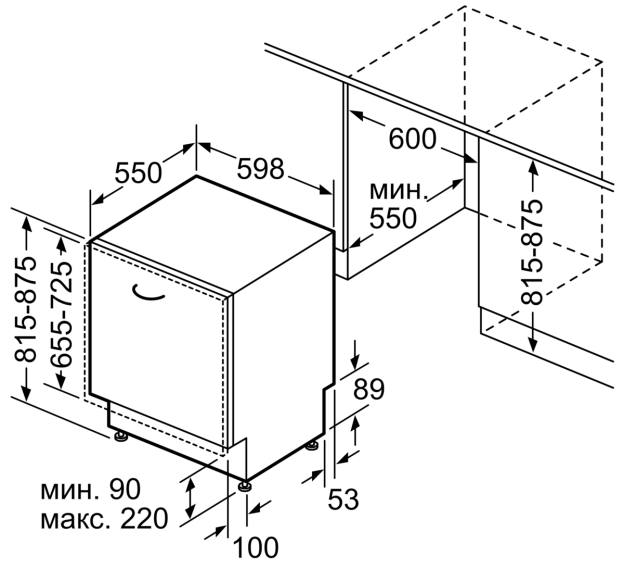

### Особенности

- Корзина для столовых приборов в нижнем коробе

### Безопасность и Размеры

- Система AquaStop обеспечивает защиту от любых протечек, как внутри прибора, так и в случае разрыва заливного шланга. В случае, если система AquaStop не сработает, компания BSH гарантирует возмещение ущерба, связанного с протечкой. Гарантия на возмещение ущерба действительна весь срок службы прибора - 10 лет.
- Благодаря замку ServoSchloss дверь закроется сама, если угол открытия менее 10 градусов
- Слишком мягкая вода может стать причиной коррозии стекла. В посудомоечных машинах с технологией "бережного мытья стекла" степень жесткости воды в моечной камере поддерживается автоматически, в заданном потребителем диапазоне значений.
- Ножки, регулируемые по высоте до 6 см, подходит для кухонь с высотой столешницы 90 см
- Металлическая пластина на столешницу для защиты от пара
- Размеры прибора: (ВхШхГ): 81.5 x 59.8 x 55 см
- Встраиваемая посудомоечная машина

**Серия 2, Встраиваемая  
посудомоечная машина, 60 см  
SMV25BX04R**

размеры в мм

⏏ розетка  
( ) значения при установленном удлинителе

Размеры в мм