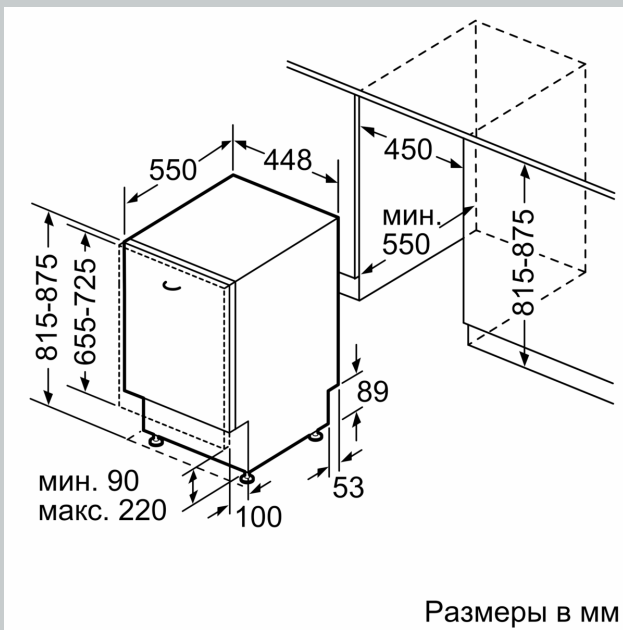

Тип установки: ..... Встроенный  
 Кол-во комплектов посуды: ..... 10  
 Съемная верхняя крышка: ..... Нет  
 Декоративные дверные панели: ..... Нет возможности доукомплектовать декоративными панелями  
 Частота: ..... 60; 50 Гц  
 Длина сетевого кабеля: ..... 175.0 см  
 Тип штепсельной вилки: ..... Вилка с заземлением  
 Длина подводящего шланга: ..... 165 см  
 Длина отводящего шланга: ..... 205 см  
 Регулируемый цоколь: ..... Как по горизонтали, так и по вертикали  
 Высота с рабочей поверхностью: ..... 0 мм  
 Высота: ..... 815 мм  
 Максимальная регулируемая высота: ..... 60 мм  
 Размеры прибора: ..... 815 x 448 x 550 мм  
 Размеры прибора в упаковке (ВxШxГ): ..... 870 x 510 x 670 мм  
 Вес нетто: ..... 31.2 кг  
 Вес брутто: ..... 33.0 кг  
 Напряжение: ..... 220-240 В  
 Предохранители: ..... 10 А  
 Проточный водонагреватель: ..... Да  
 Параметры потребления воды: ..... 9.5 л  
 Длительность программы сравнения: ..... 195 мин

**Техническая информация**

ВСТРАИВАЕМАЯ ПОСУДОМОЕЧНАЯ МАШИНА, 45  
СМ  
S581F50X2R

размеры в мм

розетка  
( ) значения при установленном удлинителе