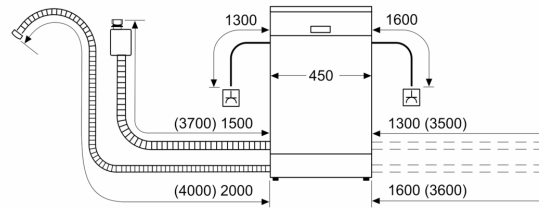

Тип установки: ..... Встроенный  
 Кол-во комплектов посуды: ..... 10  
 Съемная верхняя крышка: ..... Нет  
 Декоративные дверные панели: ..... Нет возможности доукомплектовать декоративными панелями  
 Частота: ..... 60; 50 Гц  
 Длина сетевого кабеля: ..... 175.0 см  
 Тип штепсельной вилки: ..... Вилка с заземлением  
 Длина подводящего шланга: ..... 165 см  
 Длина отводящего шланга: ..... 205 см  
 Регулируемый цоколь: ..... Как по горизонтали, так и по вертикали  
 Высота с рабочей поверхностью: ..... 0 мм  
 Высота: ..... 815 мм  
 Максимальная регулируемая высота: ..... 60 мм  
 Размеры прибора: ..... 815 x 448 x 550 мм  
 Размеры прибора в упаковке (ВxШxГ): ..... 870 x 510 x 670 мм  
 Вес нетто: ..... 31.2 кг  
 Вес брутто: ..... 33.0 кг  
 Напряжение: ..... 220-240 В  
 Предохранители: ..... 10 А  
 Проточный водонагреватель: ..... Да  
 Параметры потребления воды: ..... 9.5 л  
 Длительность программы сравнения: ..... 195 мин

**Комфорт и Безопасность**

- Три положения верхнего короба с системой Rackmatic-3, легко переставить по высоте даже при полной загрузке
- Складные направляющие для тарелок в нижнем коробе (2)
- Теплообменник.

**Техническая информация**

ВСТРАИВАЕМАЯ ПОСУДОМОЕЧНАЯ МАШИНА, 45  
СМ  
S581F50X2R

размеры в мм

розетка  
( ) значения при установленном удлинителе