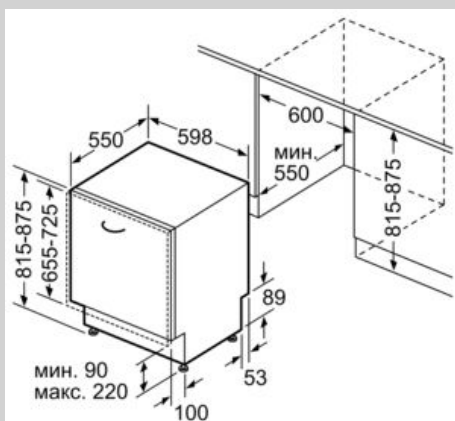

Высота с рабочей поверхностью : 0 мм

Высота без рабочей поверхности : 815 мм

Максимальная регулируемая высота : 60 мм

Размеры прибора : 815 x 598 x 550 мм

Размеры прибора в упаковке (ВxШxГ) : 880 x 670 x 660 мм

COOKING PASSION SINCE 1877

Размерные чертежи

Размеры в мм