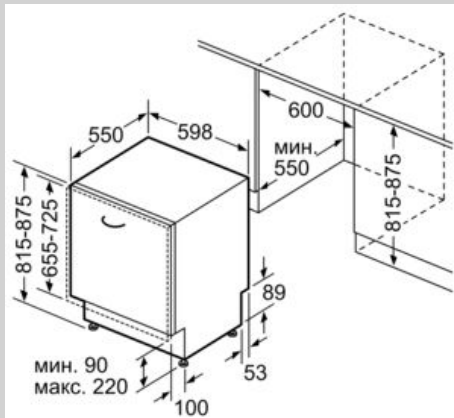

Высота с рабочей поверхностью : 0 мм

Высота без рабочей поверхности : 815 мм

Максимальная регулируемая высота : 60 мм

Размеры прибора : 815 x 598 x 550 мм

Размеры прибора в упаковке (ВxШxГ) : 870 x 670 x 660 мм

Длительность программы сравнения : 210 мин

4 242004 236016

№ 50, Встраиваемая посудомоечная машина, 60
см
S513N60X3R

COOKING PASSION SINCE 1877

Оснащение

Общая информация

Техническая информация

- 6 программ: Chef 70° 70 C°, Авто 45-65 C°, Эко 50 C°, Glass 40 C°, Быстрая 65 C°, Предварительное ополаскивание
- 3 специальные функции: VarioSpeedPlus, Intensive Zone, HygienePlus

Комфорт и Безопасность

- VarioDrawer

Техническая информация

N 50, Встраиваемая посудомоечная машина, 60
 см
 S513N60X3R

Размерные чертежи

Размеры в мм