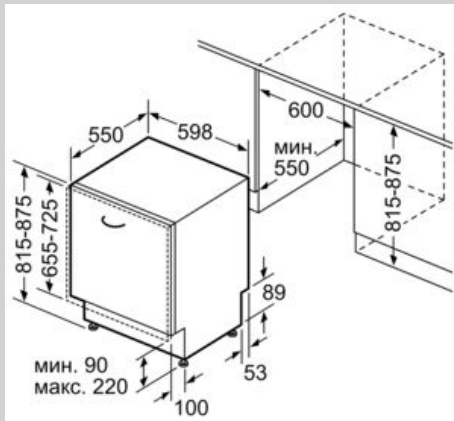

Высота с рабочей поверхностью : 0 мм

Высота без рабочей поверхности : 815 мм

Максимальная регулируемая высота : 60 мм

Размеры прибора : 815 x 598 x 550 мм

Размеры прибора в упаковке (ВхШхГ) : 860 x 665 x 645 мм

### Техническая информация

- Размеры прибора: (ВхШхГ): 81.5 x 59.8 x 55 см
- Металлическая пластина на столешницу для защиты от пара
- Ножки, регулируемые по высоте до 6 см, подходит для кухонь с высотой столешницы 90 см

## Размерные чертежи

Размеры в мм