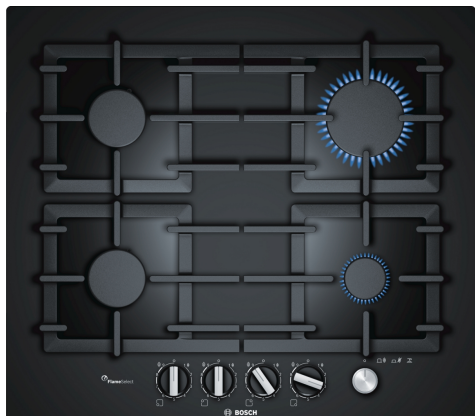

**Серия 6, Газовая варочная панель,
60 см, Закаленное стекло, Черный
PPP6A6M90R**

HEZ298105 Simmer plate
HEZ298114 Подставка для небольших кастрюль

**Панель из закаленного стекла с
функцией FlameSelect: достижение
совершенных результатов благодаря 9
ступеням регулировки пламени.**

Серия 6, Газовая варочная панель, 60 см, Закаленное стекло, Черный PPP6A6M90R

**Панель из закаленного стекла с
функцией FlameSelect: достижение
совершенных результатов благодаря 9
ступеням регулировки пламени.**