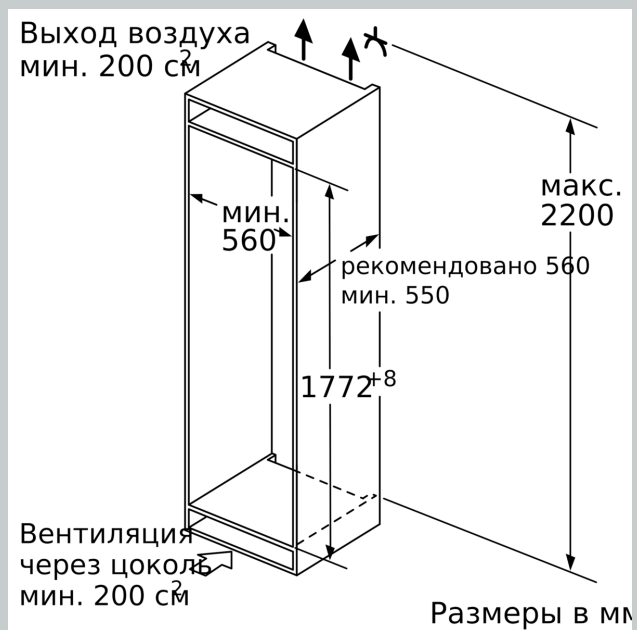

N 90, ВСТРАИВАЕМЫЙ ХОЛОДИЛЬНИК, 177.5 X 56
CM, ТЕХНОЛОГИЯ ПЛОСКИХ ДВЕРНЫХ
ШАРНИРОВ
K18818D20R