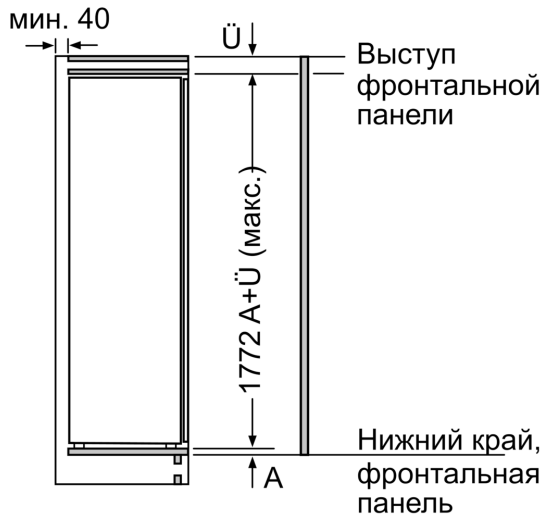

Размеры в мм

Максимально допустимый вес фасада корпусной мебели