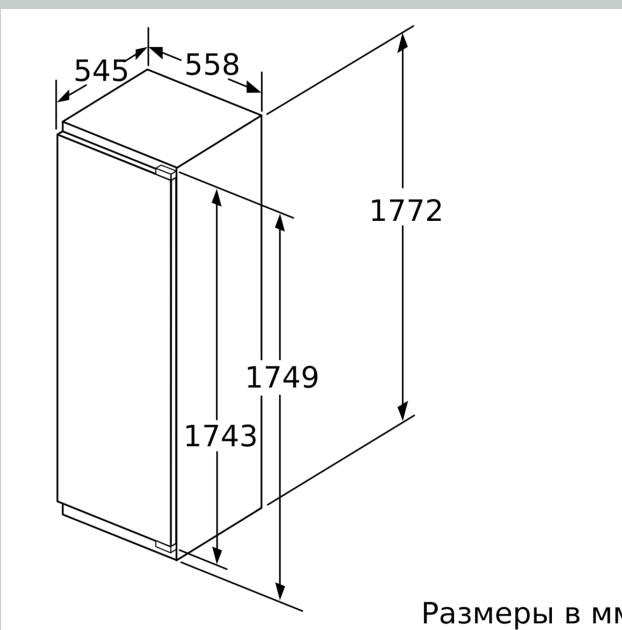

N 90, ВСТРАИВАЕМЫЙ ХОЛОДИЛЬНИК, 177.5 X 56
CM, ТЕХНОЛОГИЯ ПЛОСКИХ ДВЕРНЫХ
ШАРНИРОВ
K18818D20R