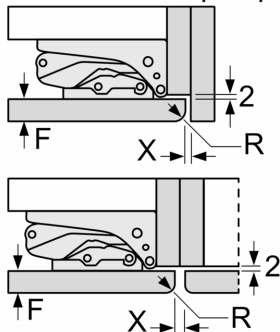

N 90, ВСТРАИВАЕМЫЙ ХОЛОДИЛЬНИК, 177.5 X 56
 CM, ТЕХНОЛОГИЯ ПЛОСКИХ ДВЕРНЫХ
 ШАРНИРОВ
 K18818D20R

Размеры в мм

Максимально допустимый вес фасада корпусной мебели

Если вес монтируемых дверец мебели превышает допустимый, это может привести к повреждениям и функциональным нарушениям петель.

Т: вкл. высоту дверцы устройства Петли в мм:	незатянутая петля, Дверца в кг:	затянутая петля, Дверца в кг:
1500-1750	22	22

 Размеры в мм
 Рекомендуемые размеры зазора для плоского шарнира

F	R	X
16-19	0-3	2,5
20	0-1	3
	2-3	2,5
21	0-1	3
	2-3	2,5
22	0	4
	1	3,5
	2-3	3