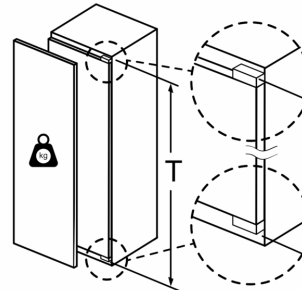

Техническая информация

- Общий объем: 313 л
- Холодильное отделение: 313 л
- Энергопотребление: 131 кВт/ч
- Дверной упор правый, перенавешиваемый
- Регулируемые по высоте - ножки спереди, ролики сзади
- Климатический класс SN-T
- Мощность подключения: 90 Вт
- Напряжение: 220 - 240 V В
- Размеры прибора (ВxШxГ): 177 x 56 x 55 см
- Размер ниши для встраивания (ВxШxГ): 177.5 см x 56 см x 55 см

N 90, ВСТРАИВАЕМЫЙ ХОЛОДИЛЬНИК, 177.5 X 56
 CM, ТЕХНОЛОГИЯ ПЛОСКИХ ДВЕРНЫХ
 ШАРНИРОВ
 K18818D20R

Размеры в мм

Максимально допустимый вес фасада корпусной мебели

Если вес монтируемых дверец мебели превышает допустимый, это может привести к повреждениям и функциональным нарушениям петель.

Т: вкл. высоту дверцы устройства Петли в мм:	незатянутая петля, Дверца в кг:	затянутая петля, Дверца в кг:
1500-1750	22	22

 Размеры в мм
 Рекомендуемые размеры зазора для плоского шарнира

F	R	X
16-19	0-3	2,5
20	0-1	3
	2-3	2,5
21	0-1	3
	2-3	2,5
22	0	4
	1	3,5
	2-3	3