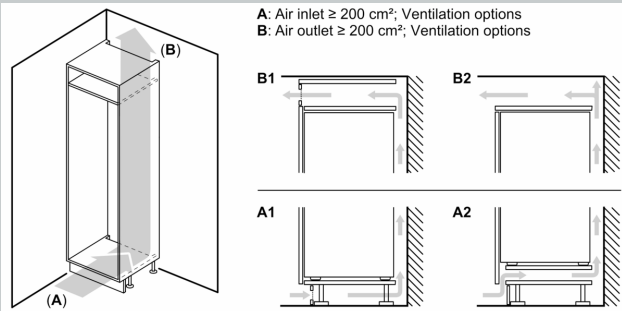

N 90, ВСТРАИВАЕМЫЙ ХОЛОДИЛЬНИК, 177.5 X 56
CM, ТЕХНОЛОГИЯ ПЛОСКИХ ДВЕРНЫХ
ШАРНИРОВ
K18818D20R