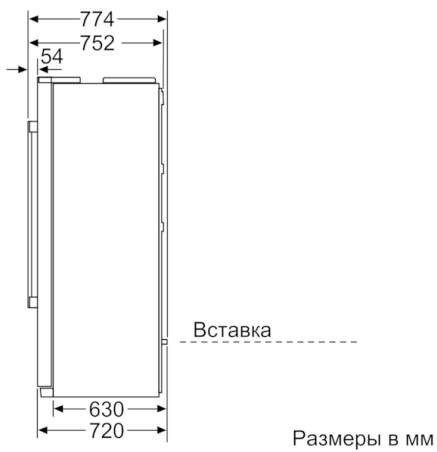

Техническая информация

- Прибор на 4 колесах, ножки регулируются
- Календарь хранения продуктов
- Климатический класс SN-T

Размеры прибора

- Размеры прибора (ВхШхГ): 177x91x72 см
- Мощность подключения: 374 Вт
- Напряжение: 220 - 240 ВВ

Принадлежности

- Accessories: 1 x A**0005

- Общий объём: 608 л
- Холодильное отделение: 380 л
- Морозильное отделение: 228 л

Холодильная камера: 137 л

Общая информация

**Serie | 6, Холодильник Side by Side, 177 x 91 cm, Inox-easyclean
KAG90AI20R**

Выдвижные ящики вынимаются полностью при дверцах, открытых на 145°.

Размеры в мм