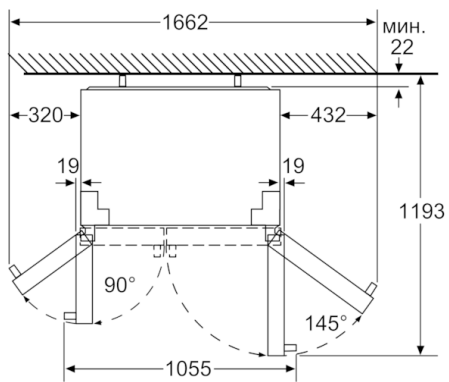

Техническая информация

- Прибор на 4 колесах, ножки регулируются
- Календарь хранения продуктов
- Климатический класс SN-T

Размеры прибора

- Размеры прибора (ВхШхГ): 177x91x72 см
- Мощность подключения: 374 Вт
- Напряжение: 220 - 240 ВВ

Принадлежности

- Accessories: 1 x A**0005

- Общий объём: 608 л
- Холодильное отделение: 380 л
- Морозильное отделение: 228 л

Холодильная камера: 137 л

Общая информация

**Serie | 6, Холодильник Side by Side, 177 x 91 cm, Inox-easyclean
KAG90AI20R**

Выдвижные ящики вынимаются полностью при дверцах, открытых на 145°.

Размеры в мм