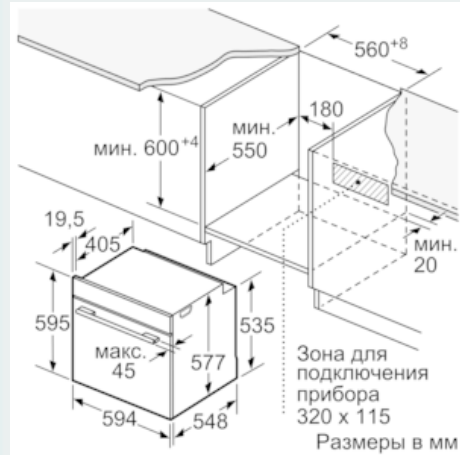

## iQ700, Встраиваемый духовой шкаф с функцией добавления пара и микроволнами, 60 x 60 см, белый HN678G4W1

### Оснащение

- Внутренний объём духовки: 67 л
- 
- activeClean пиролитическая самоочистка
- Цветной текстовый TFT-дисплей 5,7" с сенсорным управлением
- Телескопические направляющие на 1 уровне, можно не снимать при пиролизе
- coolStart позволяет устанавливать блюдо в холодную духовку, что сокращает время приготовления
- Функция "Детская безопасность"
- Автоматическое защитное отключение в зависимости от выставленной температуры и времени работы
- Индикация остаточного тепла
- 
- Многофункциональные часы EasyClock включают в себя бытовой таймер, таймер приготовления, установку окончания приготовления
- LED-освещение внутреннего пространства рабочей зоны
- Система охлаждения прибора позволяет встроить в любой кухонный гарнитур
- Сенсор для выпечки PerfectBake является уникальной технологией, обеспечивающей идеальный результат выпекания в автоматическом режиме
- Многоточечный термощуп PerfectRoast обеспечивает точное достижение температуры внутри мяса, независимо от толщины, наличия костей, жировых прослоек
- 

### Техническая информация

- Универсальный противень, Эмалированный противень для выпечки, Комбинированная решетка
- Мощность подключения: 3.6 кВт
- 
- Длина сетевого кабеля: 120 см
- Размеры прибора (ВхШхГ): 595 мм x 594 мм x 548 мм
- 
- Размеры ниши для встраивания (ВхШхГ): 585 мм - 595 мм x 560 мм - 568 мм x 550 мм
- 
- Пожалуйста, следуйте схемам встраивания и инструкции по монтажу
-

**iQ700, Встраиваемый духовой шкаф с функцией добавления пара и микроволнами, 60 x 60 см, белый HN678G4W1**

Размерные чертежи

При встраивании прибора под варочную панель необходимо учитывать требования к толщине столешницы (включая усиливающий элемент).