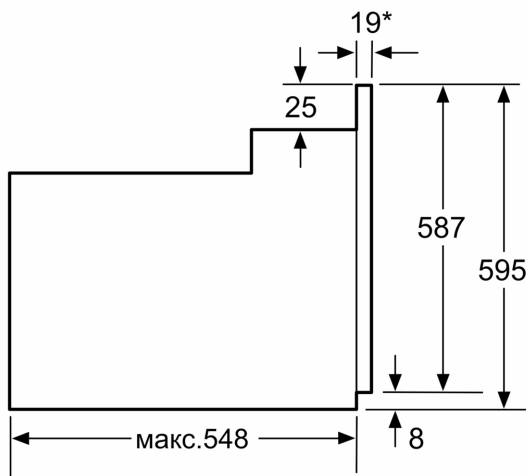

#### Размеры:

- Размеры прибора (ВхШхГ): 595 мм x 594 мм x 548 мм
- Размеры ниши для встраивания (ВхШхГ): 575 мм - 597 мм x 560 мм - 568 мм x 550 мм
- Пожалуйста, следуйте схемам встраивания и инструкции по монтажу
- Духовые шкафы SER6 идеально комбинируются с компактными приборами как при вертикальном, так и горизонтальном встраивании.

**Серия 6, Встраиваемый духовой шкаф с функцией добавления пара, 60 x 60 см, Черный HIJ517YB0R**

\* 20 мм для металлических фронтальных панелей

Размеры в мм

\* 20 мм для металлических фронтальных панелей

Размеры в мм

\* При металлической фронтальной панели 20 мм

Размеры в мм