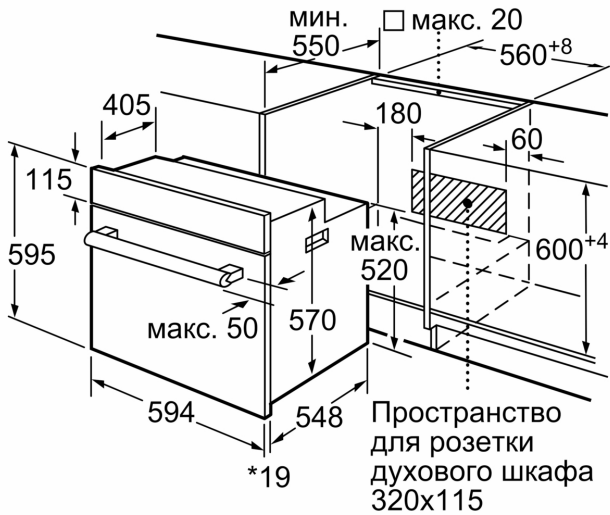

Серия 6, Встраиваемый духовой шкаф с функцией добавления пара, 60 x 60 см, Черный HIJ517YB0R

* 20 мм для металлических фронтальных панелей

Размеры в мм