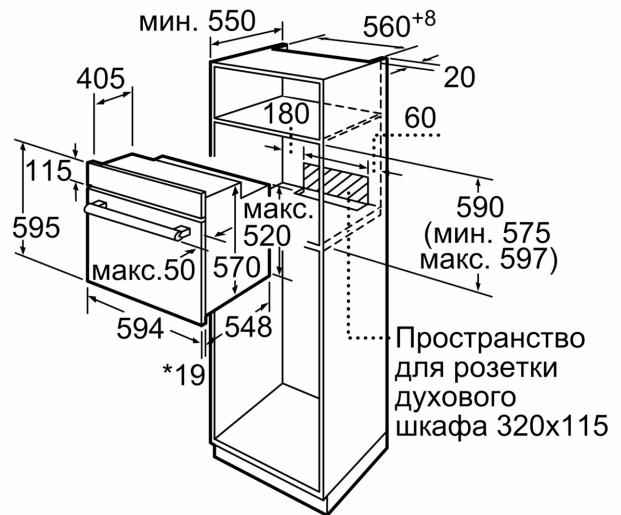

#### Размеры:

- Размеры прибора (ВхШхГ): 595 мм x 594 мм x 548 мм
- Размеры ниши для встраивания (ВхШхГ): 575 мм - 597 мм x 560 мм - 568 мм x 550 мм
- Пожалуйста, следуйте схемам встраивания и инструкции по монтажу
- Духовые шкафы SER6 идеально комбинируются с компактными приборами как при вертикальном, так и горизонтальном встраивании.

**Серия 6, Встраиваемый духовой шкаф с функцией добавления пара, 60 x 60 см, Черный HIJ517YB0R**

\* 20 мм для металлических фронтальных панелей

Размеры в мм

\* 20 мм для металлических фронтальных панелей

Размеры в мм

\* При металлической фронтальной панели 20 мм

Размеры в мм