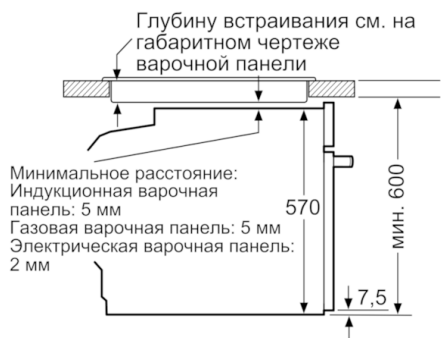

Технические особенности

Цвет фронтальной панели :	черный
Встраиваемый/ свободностоящий :	Встроенный
Встроенная система очистки :	Нет
Размеры ниши для встра. (мм) :	585-595 x 560-568 x 550
Размеры прибора (мм) :	595 x 594 x 548
Размеры прибора в упаковке (мм) (ВxШxГ) :	675 x 690 x 660
Материал панели управления :	стекло
Материал двери :	стекло
Вес нетто (кг) :	34,170
Полезный объем (л) :	71
Виды нагрева :	Hotair gentle, Горячий воздух, Гриль большой площади, Гриль с конвекцией, Нижний жар, Пирог: настройки, Режим нагрева верхний/нижний жар
Материал 1 духового шкафа :	Другой
Температурный контроль :	No control of the temperature
Количество :	1
Сертификат соответствия :	CE, VDE
Длина сетевого кабеля (см) :	120
EAN-код :	4242005057191
Количество духовок (2010/30/ЕС) :	1
Класс энергоэффективности :	A
Энергопотребление в режиме конвекции за цикл (2010/30/ЕС) :	0,97
Энергопотребление в режиме конвекции за цикл (2010/30/ЕС) :	0,81
Индекс энергопотребления (2010/30/ЕС) :	95,3
Мощность подключения (Вт) :	3400
Предохранители (А) :	16
Напряжение (В) :	220-240
Частота (Гц) :	60; 50
Тип штепсельной вилки :	Европейская, заземленная

Техническая информация

- 1 x Эмалированный противень для выпечки, 1 x Комбинированная решетка, 1 x Универсальный противень
- Класс энергоэффективности (в соответствии с нормами EC№г. 65/2014): A
Энергопотребление за цикл в обычном режиме: 0.97 кВт/ч
Энергопотребление за цикл в режиме усиленной работы вентилятора: 0.81 кВт/ч
Количество камер: 1
Источник нагрева: электрический
Объем камеры: 71 л
- Мощность подключения: 3.4 кВт
- Длина сетевого кабеля: 120 см
- Размеры прибора (ВxШxГ): 595 мм x 594 мм x 548 мм
- Размеры ниши для встраивания (ВxШxГ): 585 мм - 595 мм x 560 мм - 568 мм x 550 мм
- Пожалуйста, следуйте схемам встраивания и инструкции по монтажу

**Serie | 6, Встраиваемый духовой шкаф,
черный
HBG537NB0R**

Размеры в мм

Размеры в мм

Монтаж с варочной панелью.

Размеры в мм