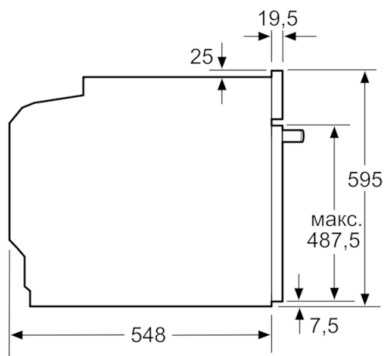

**Serie | 6, Встраиваемый духовой шкаф,
черный
HBG537NB0R**

Размеры в мм