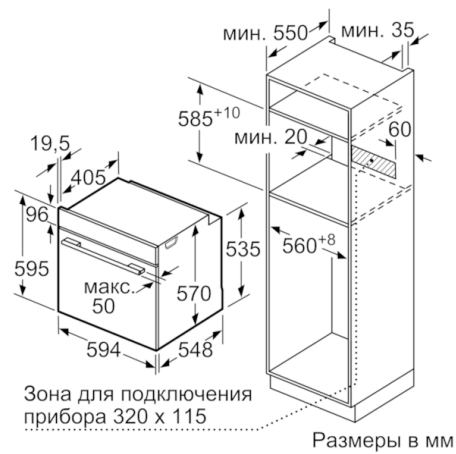

Размеры в мм

Монтаж с варочной панелью.