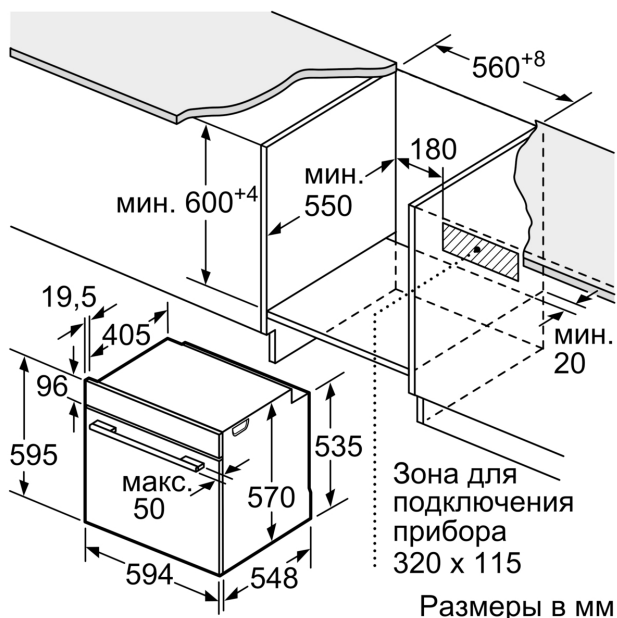

#### Техническая информация

- Длина сетевого кабеля: 120 см
- Норма напряжения 230V± 10%V
- Мощность подключения: 3.4 кВт
- Класс энергоэффективности (в соответствии с нормами ECNг. 65/2014): A

- Энергопотребление за цикл в обычном режиме: 0.97 кВт/ч
- Энергопотребление за цикл в режиме усиленной работы вентилятора: 0.81 кВт/ч
- Количество камер: 1 Источник нагрева: электрический Объем камеры: 71 л

#### Размеры:

- Размеры прибора (ВхШхГ): 595 мм x 594 мм x 548 мм
- Размеры ниши для встраивания (ВхШхГ): 585 мм - 595 мм x 560 мм - 568 мм x 550 мм
- Пожалуйста, следуйте схемам встраивания и инструкции по монтажу
- Духовые шкафы SER6 идеально комбинируются с компактными приборами как при вертикальном, так и горизонтальном встраивании.

**Серия 6, Встраиваемый духовой шкаф, 60 x 60 см, Черный  
HVG537EB0R**

Размеры в мм

**A:** 19,5 мм  
**B:** Место для подключения прибора 320 x 115 мм

Монтаж с варочной панелью.

Размеры в мм