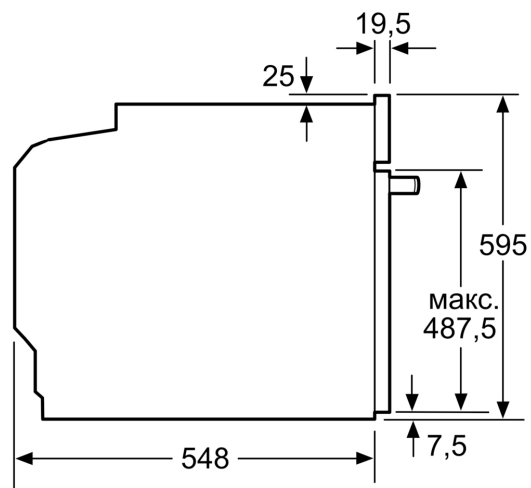

#### Техническая информация

- Длина сетевого кабеля: 120 см
- Норма напряжения 230V± 10%V
- Мощность подключения: 3.4 кВт
- Класс энергоэффективности (в соответствии с нормами ECNг. 65/2014): A

- Энергопотребление за цикл в обычном режиме: 0.97 кВт/ч
- Энергопотребление за цикл в режиме усиленной работы вентилятора: 0.81 кВт/ч
- Количество камер: 1 Источник нагрева: электрический Объем камеры: 71 л

#### Размеры:

- Размеры прибора (ВхШхГ): 595 мм x 594 мм x 548 мм
- Размеры ниши для встраивания (ВхШхГ): 585 мм - 595 мм x 560 мм - 568 мм x 550 мм
- Пожалуйста, следуйте схемам встраивания и инструкции по монтажу
- Духовые шкафы SER6 идеально комбинируются с компактными приборами как при вертикальном, так и горизонтальном встраивании.

**Серия 6, Встраиваемый духовой шкаф, 60 x 60 см, Черный  
HVG537EB0R**

Размеры в мм

**A:** 19,5 мм  
**B:** Место для подключения прибора 320 x 115 мм

Монтаж с варочной панелью.

Размеры в мм