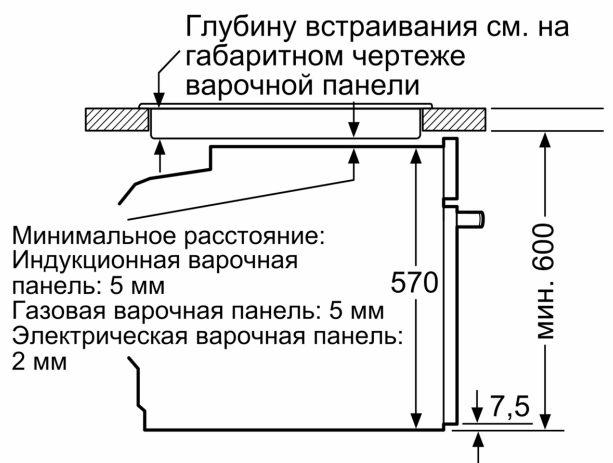

#### Размеры:

- Размеры прибора (ВхШхГ): 595 мм x 594 мм x 548 мм
- Размеры ниши для встраивания (ВхШхГ): 585 мм - 595 мм x 560 мм - 568 мм x 550 мм
- Пожалуйста, следуйте схемам встраивания и инструкции по монтажу
- Духовые шкафы SER6 идеально комбинируются с компактными приборами как при вертикальном, так и горизонтальном встраивании.

**Серия 6, Встраиваемый духовой шкаф, 60 x 60 см, Черный  
HVG537EB0R**

Размеры в мм

**A:** 19,5 мм  
**B:** Место для подключения прибора 320 x 115 мм

Монтаж с варочной панелью.

Размеры в мм