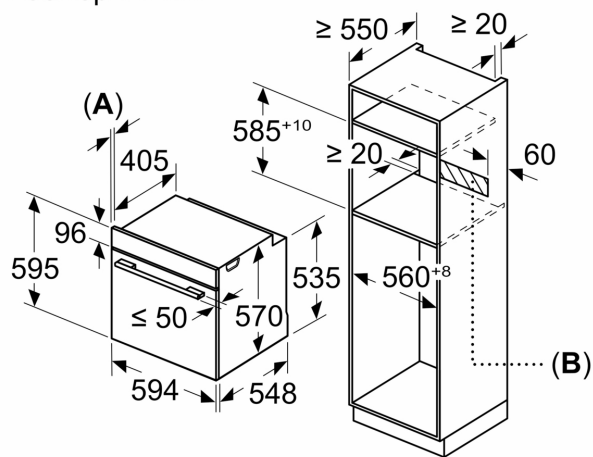

#### Техническая информация

- Длина сетевого кабеля: 120 см
- Норма напряжения 230V± 10%V
- Мощность подключения: 3.4 кВт
- Класс энергоэффективности (в соответствии с нормами ECNг. 65/2014): A

- Энергопотребление за цикл в обычном режиме: 0.97 кВт/ч
- Энергопотребление за цикл в режиме усиленной работы вентилятора: 0.81 кВт/ч
- Количество камер: 1 Источник нагрева: электрический Объем камеры: 71 л

#### Размеры:

- Размеры прибора (ВхШхГ): 595 мм x 594 мм x 548 мм
- Размеры ниши для встраивания (ВхШхГ): 585 мм - 595 мм x 560 мм - 568 мм x 550 мм
- Пожалуйста, следуйте схемам встраивания и инструкции по монтажу
- Духовые шкафы SER6 идеально комбинируются с компактными приборами как при вертикальном, так и горизонтальном встраивании.

**Серия 6, Встраиваемый духовой шкаф, 60 x 60 см, Черный  
HVG537EB0R**

Размеры в мм

**A:** 19,5 мм  
**B:** Место для подключения прибора 320 x 115 мм

Монтаж с варочной панелью.

Размеры в мм