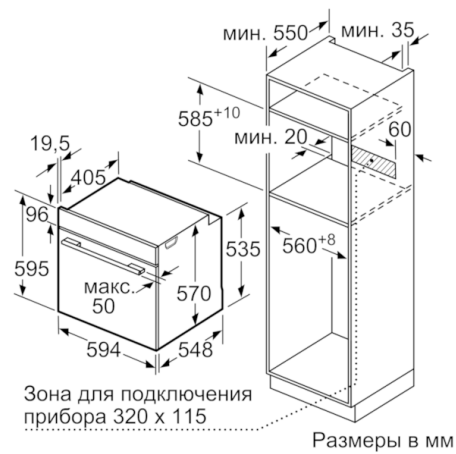

Техническая информация

- 1 x Эмалированный противень для выпечки, 1 x Комбинированная решетка, 1 x Универсальный противень
- Класс энергоэффективности (в соответствии с нормами ENr. 65/2014): A
Энергопотребление за цикл в обычном режиме: 0.97 кВт/ч
Энергопотребление за цикл в режиме усиленной работы вентилятора: 0.81 кВт/ч
Количество камер: 1
Источник нагрева: электрический
Объем камеры: 71 л
- Мощность подключения: 3.4 кВт
- Длина сетевого кабеля: 120 см
- Размеры прибора (ВxШxГ): 595 мм x 594 мм x 548 мм
- Размеры ниши для встраивания (ВxШxГ): 585 мм - 595 мм x 560 мм - 568 мм x 550 мм
- Пожалуйста, следуйте схемам встраивания и инструкции по монтажу

**Serie | 6, Встраиваемый духовой шкаф,
черный
HVB356BB0R**

Размеры в мм

Размеры в мм

Монтаж с варочной панелью.

Размеры в мм