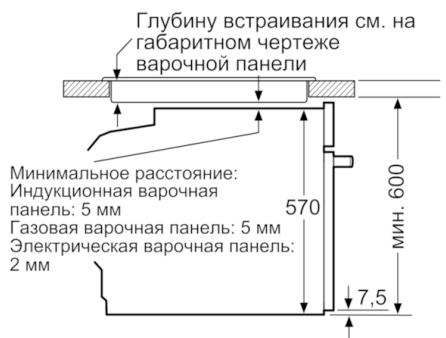

Техническая информация

- 1 x Эмалированный противень для выпечки, 1 x Комбинированная решетка, 1 x Универсальный противень
- Класс энергоэффективности (в соответствии с нормами ENr. 65/2014): A
Энергопотребление за цикл в обычном режиме: 0.97 кВт/ч
Энергопотребление за цикл в режиме усиленной работы вентилятора: 0.81 кВт/ч
Количество камер: 1
Источник нагрева: электрический
Объем камеры: 71 л
- Мощность подключения: 3.4 кВт
- Длина сетевого кабеля: 120 см
- Размеры прибора (ВxШxГ): 595 мм x 594 мм x 548 мм
- Размеры ниши для встраивания (ВxШxГ): 585 мм - 595 мм x 560 мм - 568 мм x 550 мм
- Пожалуйста, следуйте схемам встраивания и инструкции по монтажу

**Serie | 6, Встраиваемый духовой шкаф,
черный
HVB356BB0R**

Размеры в мм

Размеры в мм

Монтаж с варочной панелью.

Размеры в мм