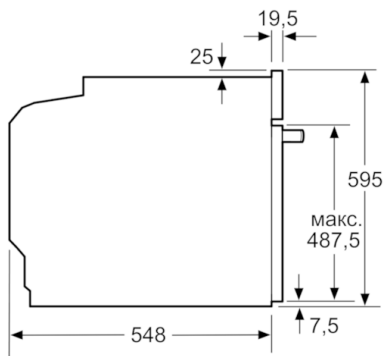

Техническая информация

- 1 x Эмалированный противень для выпечки, 1 x Комбинированная решетка, 1 x Универсальный противень
- Класс энергоэффективности (в соответствии с нормами ENr. 65/2014): A
Энергопотребление за цикл в обычном режиме: 0.97 кВт/ч
Энергопотребление за цикл в режиме усиленной работы вентилятора: 0.81 кВт/ч
Количество камер: 1
Источник нагрева: электрический
Объем камеры: 71 л
- Мощность подключения: 3.4 кВт
- Длина сетевого кабеля: 120 см
- Размеры прибора (ВxШxГ): 595 мм x 594 мм x 548 мм
- Размеры ниши для встраивания (ВxШxГ): 585 мм - 595 мм x 560 мм - 568 мм x 550 мм
- Пожалуйста, следуйте схемам встраивания и инструкции по монтажу

**Serie | 6, Встраиваемый духовой шкаф,
черный
HVB356BB0R**

Размеры в мм

Размеры в мм

Монтаж с варочной панелью.

Размеры в мм