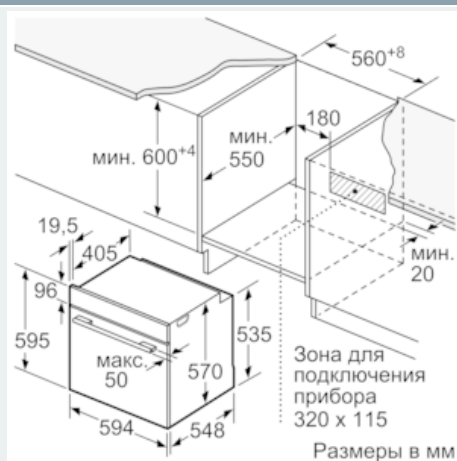

##### Техническая информация

- Универсальный противень, Комбинированная решетка
- Класс энергоэффективности (в соответствии с нормами ECN. 65/2014): A
- Энергопотребление за цикл в обычном режиме: 0.97 кВт/ч
- Энергопотребление за цикл в режиме усиленной работы вентилятора: 0.81 кВт/ч
- Количество камер: 1
- Источник нагрева: электрический
- Объём камеры: 71 л
- Мощность подключения: 3.6 кВт
- Длина сетевого кабеля: 120 см
- Размеры прибора (ВxШxГ): 595 мм x 594 мм x 548 мм
- Размеры ниши для встраивания (ВxШxГ): 585 мм - 595 мм x 560 мм - 568 мм x 550 мм
- Пожалуйста, следуйте схемам встраивания и инструкции по монтажу

### Размерные чертежи