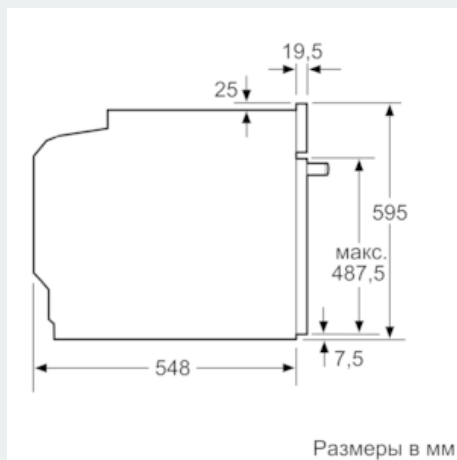

##### Техническая информация

- Универсальный противень, Комбинированная решетка
- Класс энергоэффективности (в соответствии с нормами ECN. 65/2014): A
- Энергопотребление за цикл в обычном режиме: 0.97 кВт/ч
- Энергопотребление за цикл в режиме усиленной работы вентилятора: 0.81 кВт/ч
- Количество камер: 1
- Источник нагрева: электрический
- Объём камеры: 71 л
- Мощность подключения: 3.6 кВт
- Длина сетевого кабеля: 120 см
- Размеры прибора (ВxШxГ): 595 мм x 594 мм x 548 мм
- Размеры ниши для встраивания (ВxШxГ): 585 мм - 595 мм x 560 мм - 568 мм x 550 мм
- Пожалуйста, следуйте схемам встраивания и инструкции по монтажу

### Размерные чертежи