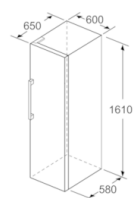

#### **Размеры прибора**

- Размеры прибора (ВхШхГ): 161 x 60 x 65 см

#### **Техническая информация**

- Дверной упор правый, перенавешиваемый
- Регулируемые по высоте - ножки спереди, ролики сзади
- Ручки для транспортировки
- Мощность подключения: 90 Вт
- Напряжение: 220-240 В
- Климатический класс SN-T

Размеры в см

Размеры в мм