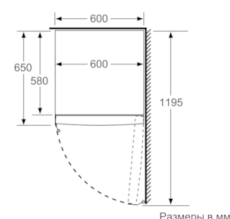

#### **Размеры прибора**

- Размеры прибора (ВхШхГ): 161 x 60 x 65 см

Размеры в см

Размеры в мм