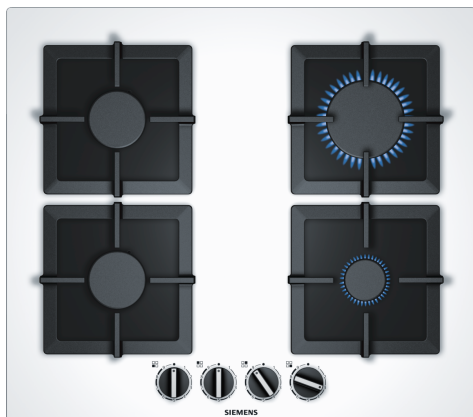

iQ500, Газовая варочная панель, 60 см, Закаленное стекло, Белый EP6A2PB20R

HZ298105 Simmer plate
 HZ298114 Подставка для небольших кастрюль

Газовая варочная поверхность с технологией stepFlame для точного контроля пламени на 9 ступенях.

iQ500, Газовая варочная панель, 60 см, Закаленное стекло, Белый EP6A2PB20R

Общая информация

- Закаленное стекло Hard Glass поверхность
- 1 конфорка повышенной мощности, 2 стандартные конфорки, 1 экономичная конфорка